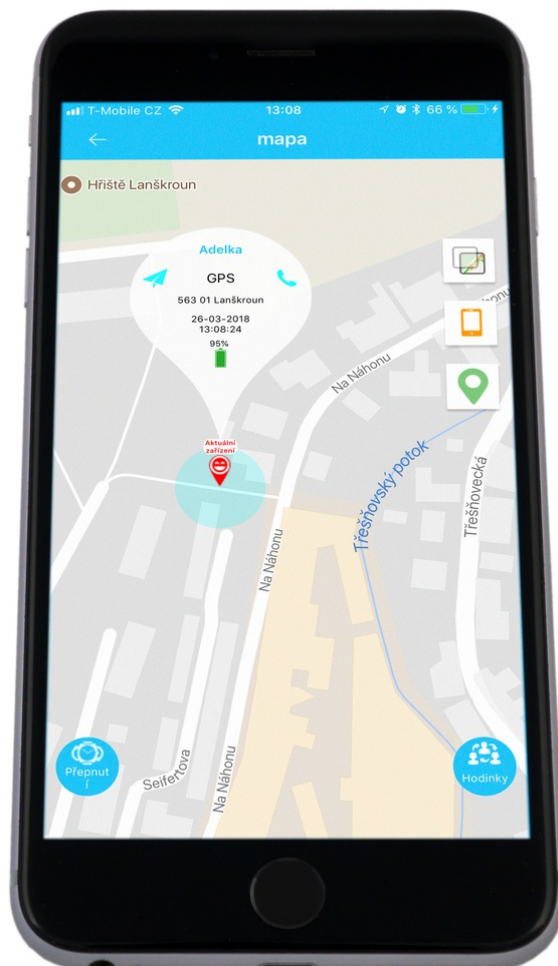

#### GPS lokátorem Helmer LK 707 - pohyb dětí máte pod kontrolou

Dětské hodinky se zabudovaným GPS lokátorem Helmer LK 707 dají dětem ponětí o čase a rodičům zase klid a informaci o tom, kde se jejich ratolest nachází. Zařízení totiž umožňuje **přijem signálu z GPS satelitů a GSM/GPRS sítí** a na základě těchto dat následně lokalizovat polohu hodinek – které jsou umístěny ideálně na zápěstí vašeho dítěte. Informace o výskytu **zasílá ve formě souřadnic do mobilní aplikace** a s pomocí funkce **Fotoprint** zanese tato data na mapu a vykreslí i případnou trasu.

Funkce **Geofence** zase slouží k tomu, aby dětské hodinky s lokátorem **Helmer LK 707** neopustily požadovaný prostor. V případě překročení virtuální hranice budete informováni pomocí obdržené zprávy. Kromě primární kontrolní funkce slouží **hodinky Helmer LK 707** také k **telefonování až na 10 přednastavených čísel**. 2 telefonní čísla slouží pro rychlé volání a nechybí ani možnost odposlechu zvuku v okolí, **přijímání SMS** či **nahrávání hlasových zpráv**.