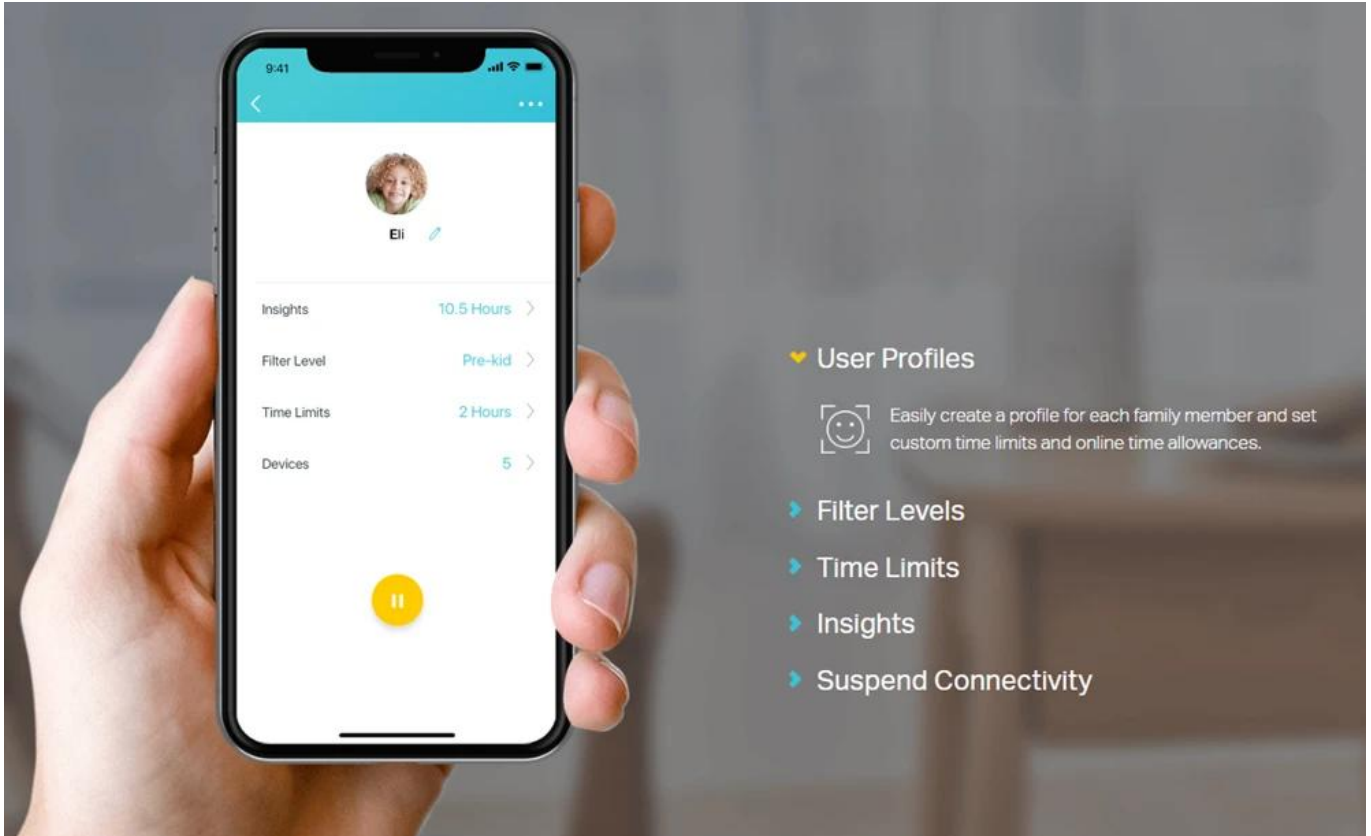

2 v 1 - Router i Access Point v jednom

Deco E4 přináší maximální flexibilitu - může fungovat jako router pro vytvoření soukromé Wi-Fi sítě nebo jako přístupový bod pro rozšíření stávající kabelové sítě. Snadno si tak přizpůsobíte připojení přesně podle svých potřeb.

Router (Default)

Instantly generate a private wireless network.

Access Point

Create Wi-Fi access for any existing wired network.

Silná rodičovská kontrola

Jednoduchá, intuitivní rodičovská kontrola usnadňuje udržení dětí v bezpečí, když jsou online. Systém nabízí komplexní sadu nástrojů pro správu přístupu k internetu.

- **Profily uživatelů** – Snadno vytvořte profil pro každého člena rodiny a nastavte vlastní časové limity a online časové limity
- **Úrovně filtrů** – Udržujte svou rodinu v bezpečí online pomocí nastavení zabezpečení jedním stisknutím, které blokuje webové stránky na základě věkové přiměřenosti
- **Časové limity** – Nastavte limity, kolik času může každá osoba ve vaší rodině trávit online
- **Náhledy** – Zjistěte, které stránky vaše děti navštěvují a kolik času stráví na každé z nich
- **Pozastavení připojení** – Odpočítejte si od Wi-Fi při večeři a večerech strávených při rodinných hrách jedním klepnutím

Wi-Fi jednoduše a bez starostí

Vychutnejte si snadnou správu, ovládání hlasem a plnou kompatibilitu se všemi modely Deco.

- **Nastavení přes aplikaci** - Rychlá a snadná instalace pomocí mobilní aplikace Deco s průvodcem krok za krokem
- **Snadná správa** - Spravujte svou Wi-Fi doma nebo vzdáleně v aplikaci, včetně prohlížení připojených zařízení a nastavení sítě pro hosty
- **Hlasová kontrola** - Spárujte se s Alexou pro ovládání Deco E4 pomocí jednoduchých hlasových příkazů