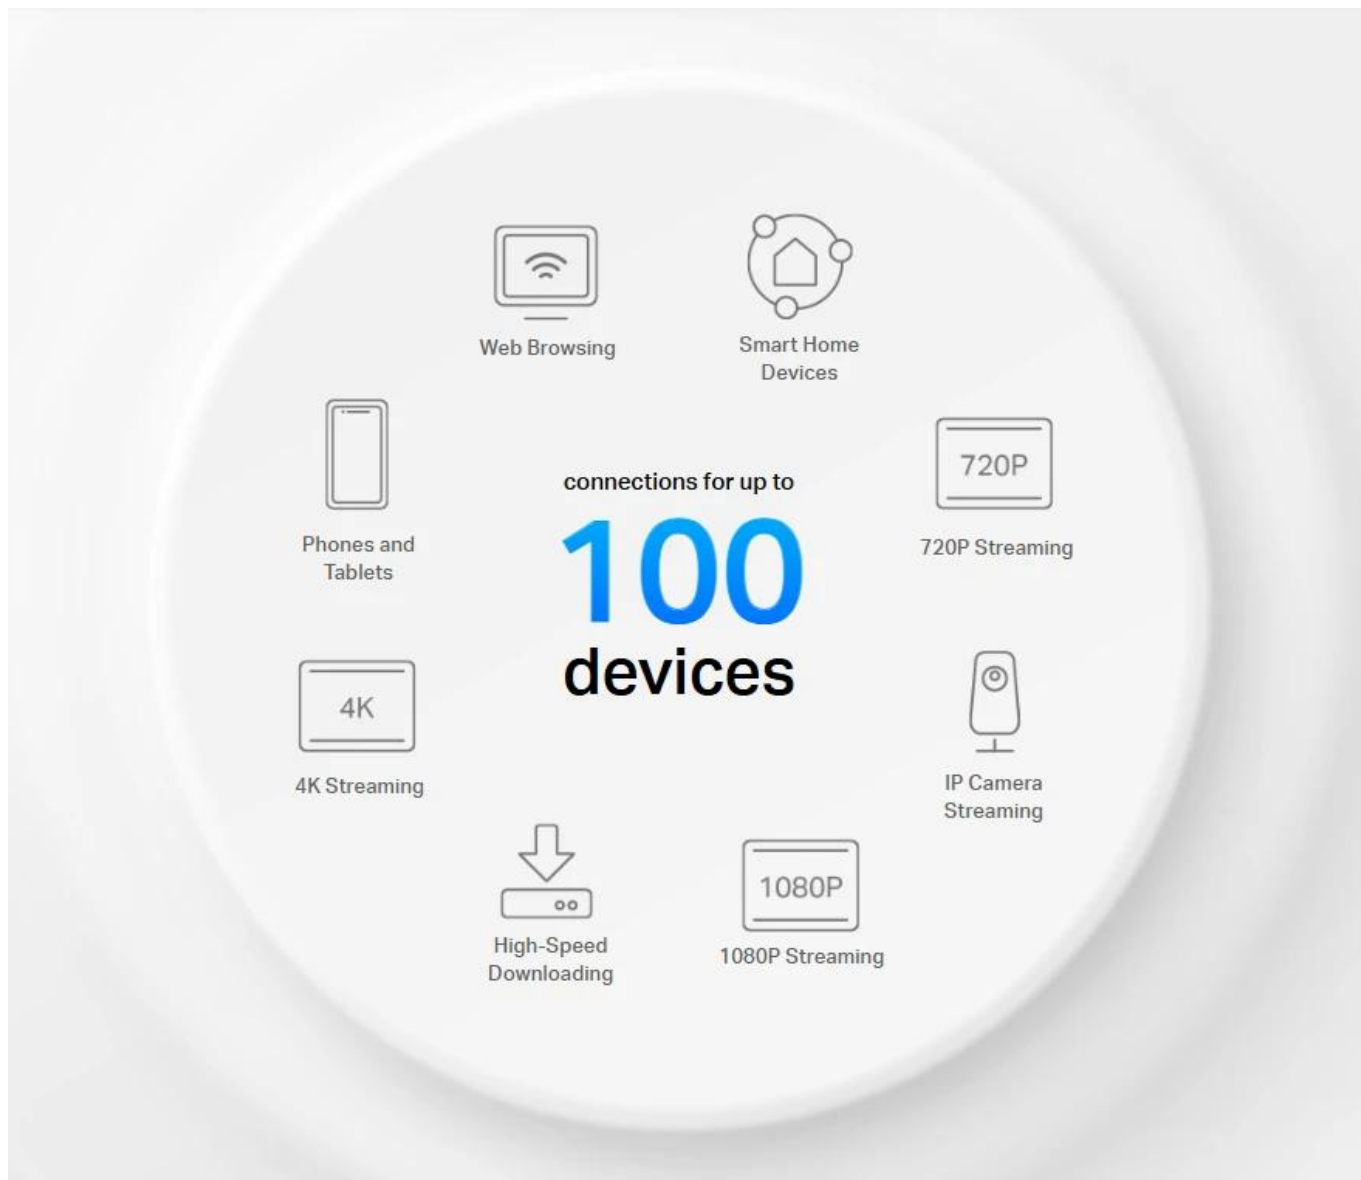

TP-Link Mesh znamená, že jednotky Deco spolupracují na vytvoření jedné jednotné sítě. Váš telefon nebo tablet se automaticky připojí k nejrychlejší jednotce Deco, když se pohybujete doma a vytváří skutečně bezproblémový Wi-Fi zážitek.

Na rozdíl od tradičních směrovačů, kde musíte ručně přepínat mezi různými sítěmi, Mesh technologie zajišťuje plynulé přepínání bez přerušení připojení.

Žádné další ukládání do vyrovnávací paměti

Síťová rychlost je třikrát rychlejší než předchozí generace směrovačů. Díky bezdrátové technologii 802.11ac má Deco schopnost poskytovat bezdrátové připojení až pro 100 zařízení.

2 v 1 - Router i Access Point v jednom

Deco E4 přináší maximální flexibilitu - může fungovat jako router pro vytvoření soukromé Wi-Fi sítě nebo jako přístupový bod pro rozšíření stávající kabelové sítě. Snadno si tak přizpůsobíte připojení přesně podle svých potřeb.