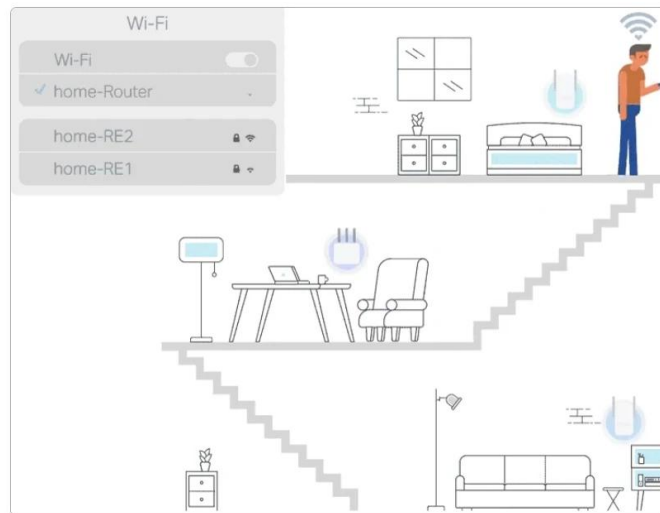

- **Mesh systém** - Eliminuje slabé oblasti signálu jednou provždy díky systému jednotek pro bezproblémové celoplošné Wi-Fi pokrytí
- **Pokročilá síťová technologie** - Jednotky spolupracují na vytvoření jednotné sítě s jediným názvem, zařízení se automaticky přepíná mezi jednotkami
- **Rozsáhlé pokrytí** - Dvojbalení poskytuje Wi-Fi pokrytí na ploše až 260 m², možnost rozšíření přidáním dalších jednotek
- **Vysoká rychlost** - Rychlost až 1167 Mb/s, kompatibilní s hlavními poskytovateli internetových služeb
- **Vysoká kapacita** - Zvládne připojení až 100 zařízení současně bez zpoždění
- **Rodičovská kontrola** - Omezuje čas online a blokuje nevhodné webové stránky podle individuálních profilů
- **Snadné nastavení** - Instalace s aplikací Deco je jednodušší než kdy jindy

Zabíják mrtvé Wi-Fi zóny

Deco E4 je nejjednodušší způsob, jak zaručit silný signál Wi-Fi v každém rohu vašeho domova až na ploše 260 m² (2balení). Bezdrátové připojení a volitelná síť Ethernet backhaul spolupracují na propojení jednotek Deco a poskytují ještě vyšší síťové rychlosti a skutečně bezproblémové pokrytí. Chcete více pokrytí? Stačí přidat další jednotku Deco.

TP-Link Mesh znamená, že jednotky Deco spolupracují na vytvoření jedné jednotné sítě. Váš telefon nebo tablet se automaticky připojí k nejrychlejší jednotce Deco, když se pohybujete doma a vytváří skutečně bezproblémový Wi-Fi zážitek.

Na rozdíl od tradičních směrovačů, kde musíte ručně přepínat mezi různými sítěmi, Mesh technologie zajišťuje plynulé přepínání bez přerušení připojení.

Žádné další ukládání do vyrovnávací paměti

Síťová rychlost je třikrát rychlejší než předchozí generace směrovačů. Díky bezdrátové technologii 802.11ac má Deco schopnost poskytovat bezdrátové připojení až pro 100 zařízení.