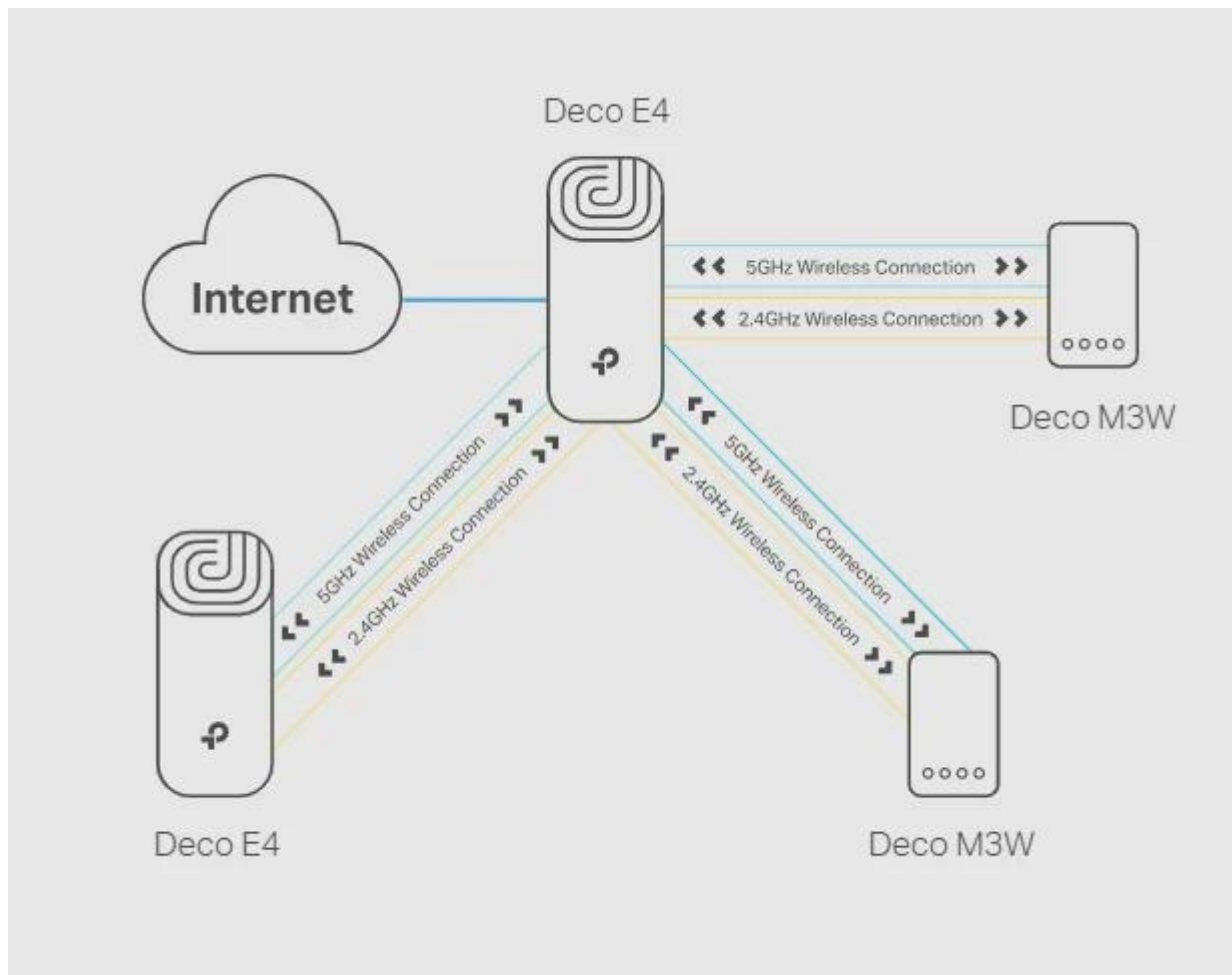

TP-Link Mesh znamená, že jednotky Deco spolupracují na vytvoření jedné jednotné sítě. Váš telefon nebo tablet se automaticky připojí k nejrychlejší jednotce Deco, když se pohybujete doma a vytváří skutečně bezproblémový Wi-Fi zážitek.

2 v 1 - Router i Access Point v jednom

Deco E4 přináší maximální flexibilitu - může fungovat jako router pro vytvoření soukromé Wi-Fi sítě nebo jako přístupový bod pro rozšíření stávající kabelové sítě. Snadno si tak přizpůsobíte připojení přesně podle svých potřeb.

Router (Default)

Instantly generate a private wireless network.

Access Point

Create Wi-Fi access for any existing wired network.

Silná rodičovská kontrola

Jednoduchá, intuitivní rodičovská kontrola usnadňuje udržení dětí v bezpečí, když jsou online. Systém nabízí komplexní sadu nástrojů pro správu přístupu k internetu.

Všechna Deca mohou pracovat společně

Deco E4 je kompatibilní se všemi ostatními modely Deco pro vytvoření Mesh sítě. Rozšiřte pokrytí Mesh Wi-Fi kdykoli jednoduchým přidáním dalších jednotek Deco.

Můžete použít Deco E4 jako hlavní jednotku s jinými modely jako satelity, nebo naopak použít Deco E4 jako satelit k výkonnějším modelům jako Deco M5, M9 Plus, P7 či M3W.