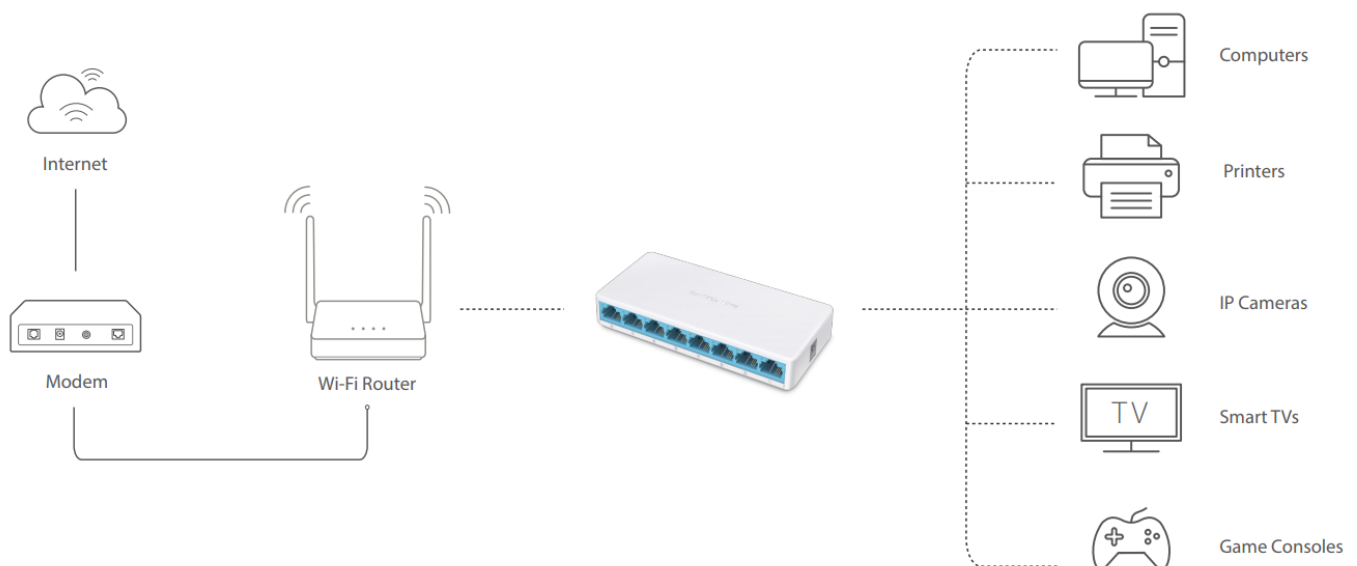

### Mercusys MS108

Jedná se o **8portový switch** podporující rychlosti 10/100 Mbps - standardy 802.3, 802.3u, 802.3x s funkcí automatického křížení UTP kabelů. Celková propustnost switche je **1,6 Gbps**. Funkce **Auto MDI/MDIX** eliminuje potřebu křížených kabelů. Funkce **auto-negotiation** na každém portu snímá rychlost připojení síťového zařízení a inteligentně ji přizpůsobuje podle kompatibility a pro optimální výkon. Nastavení **Plug and Play**, bez nutnosti konfigurace.

Díky kompaktním rozměrům, může být zařízení umístěno kdekoli v domácnosti, aniž by zabíralo příliš mnoho místa a narušovalo tak design interiéru. Provedení bez ventilátorů zaručuje tichý chod. Switch tak zůstane nenápadný bez ohledu na to, jak dlouho poběží.