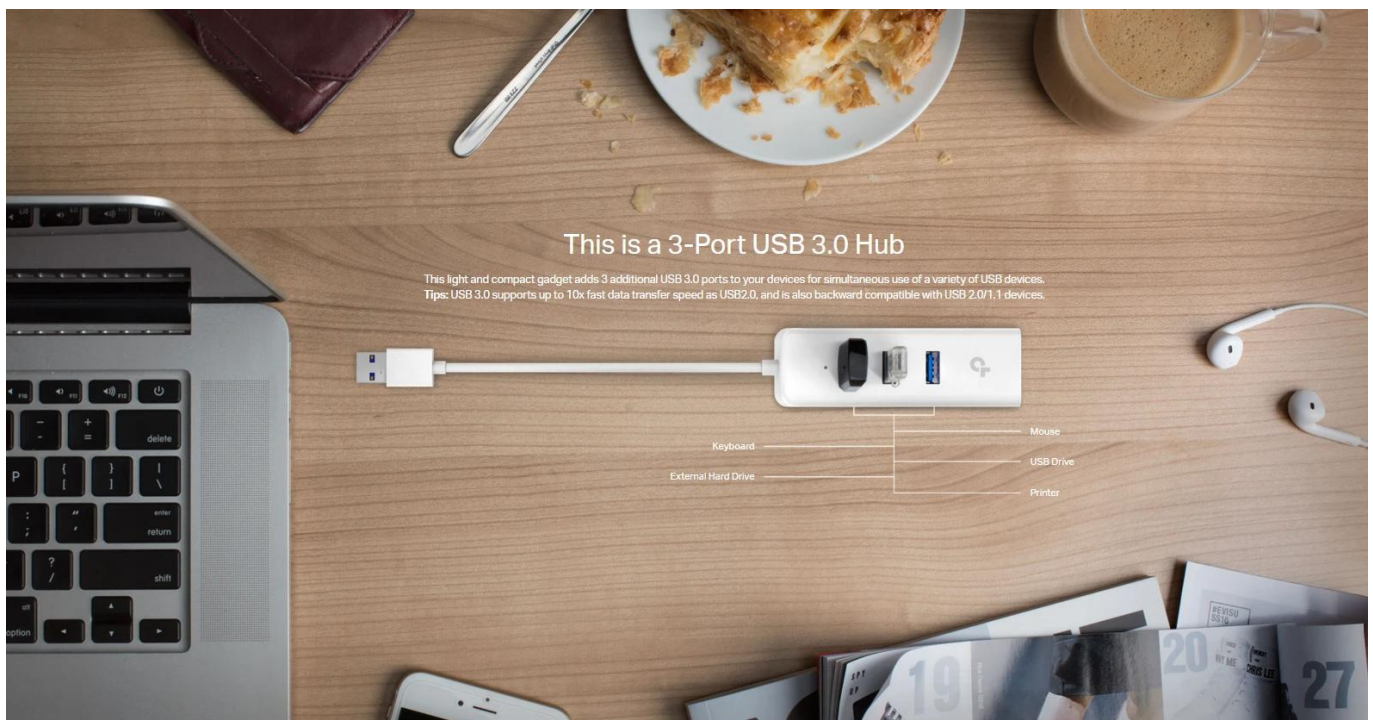

### TP-Link UE330 - USB 3.0 3portový hub & gigabitový ethernet adaptér 2 in 1

- **3 dodatečné USB 3.0 porty** - Podporují rychlost přenosu až 5 Gbps, 10krát rychlejší než USB 2.0
- **Gigabitové ethernetové připojení** - Síťová konektivita s rychlostí přenosu až 1000 Mbps
- **Kompaktní a lehký design** - Snadné přenášení a úspora místa
- **Plug and Play** - Okamžité použití bez složité instalace
- **Vylepšená stabilita a kompatibilita** - Spolehlivý provoz s širokou škálou zařízení

#### Univerzální řešení pro rozšíření konektivity

TP-Link UE330 V3 kombinuje funkcionalitu USB hubu a ethernetového adaptéru v jednom kompaktním zařízení. Ideální pro notebooky, ultrabooky a další zařízení s omezeným počtem portů.

#### Vysokorychlostní USB 3.0 technologie

Tři USB 3.0 porty poskytují rychlost přenosu až 5 Gbps, což je desetkrát rychlejší než starší USB 2.0. Zpětně kompatibilní s

USB 2.0 a 1.1 standardy pro maximální flexibilitu.