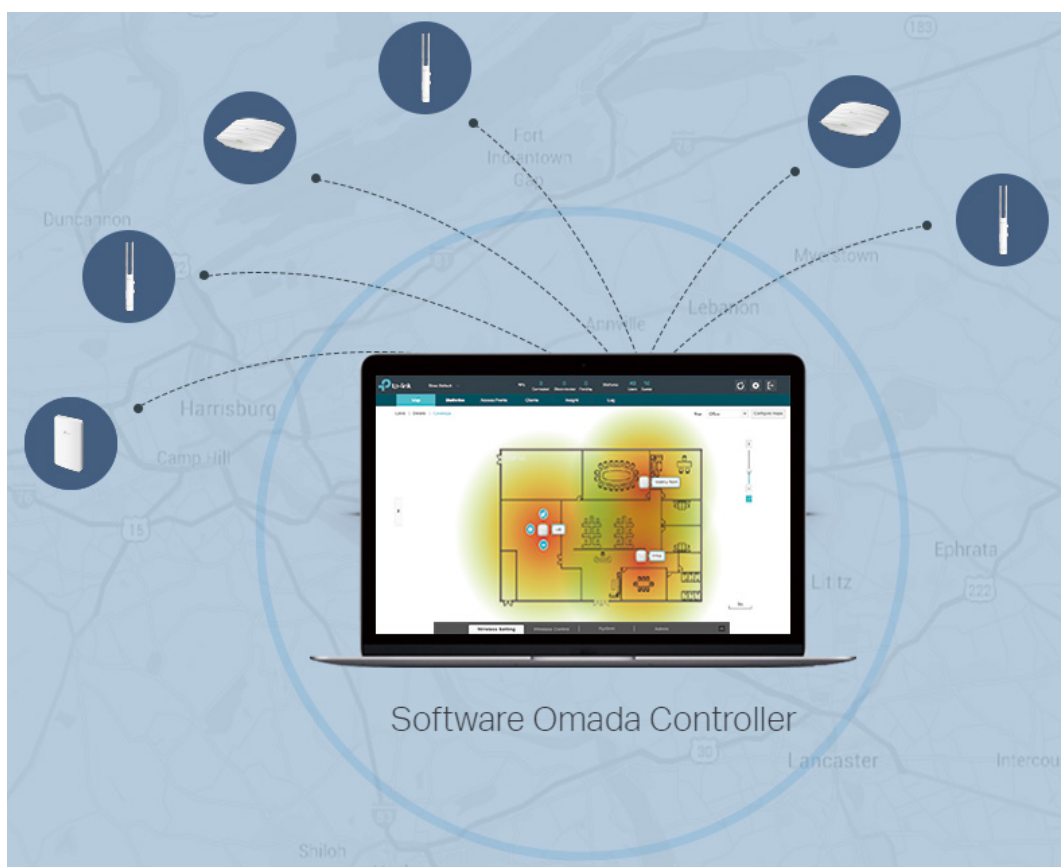

TP-Link EAP225-Outdoor

Access point EAP225-Outdoor podporuje souběžnou rychlost přenosu v obou pásmech **až 1167 Mb/s**. A protože je vybaven technologií 802.11ac Wave 2 MU-MIMO, dokáže komunikovat s více klienty současně a je tak ideálně vhodný pro prostředí s velmi hustým provozem.

Díky vysokému přenosovému výkonu a všesměrovým anténám s vysokým ziskem poskytuje access point EAP225-Outdoor stabilní pokrytí bezdrátovým signálem s dosahem ve venkovních podmínkách přes 200 metrů v pásmu **2,4 GHz** a přes 300 metrů v pásmu **5 GHz**.

Díky softwaru ovladače **Omada** mohou mít malé a střední firmy z jednoho místa pod kontrolou stovky venkovních i vnitřních access pointů.

ZÁKLADNÍ SPECIFIKACE

Standard Wi-Fi: IEEE 802.11a/b/g/n/ac

Rychlost datového přenosu: 2,4 GHz - 300 Mbit/s, 5 GHz - 867 Mbit/s