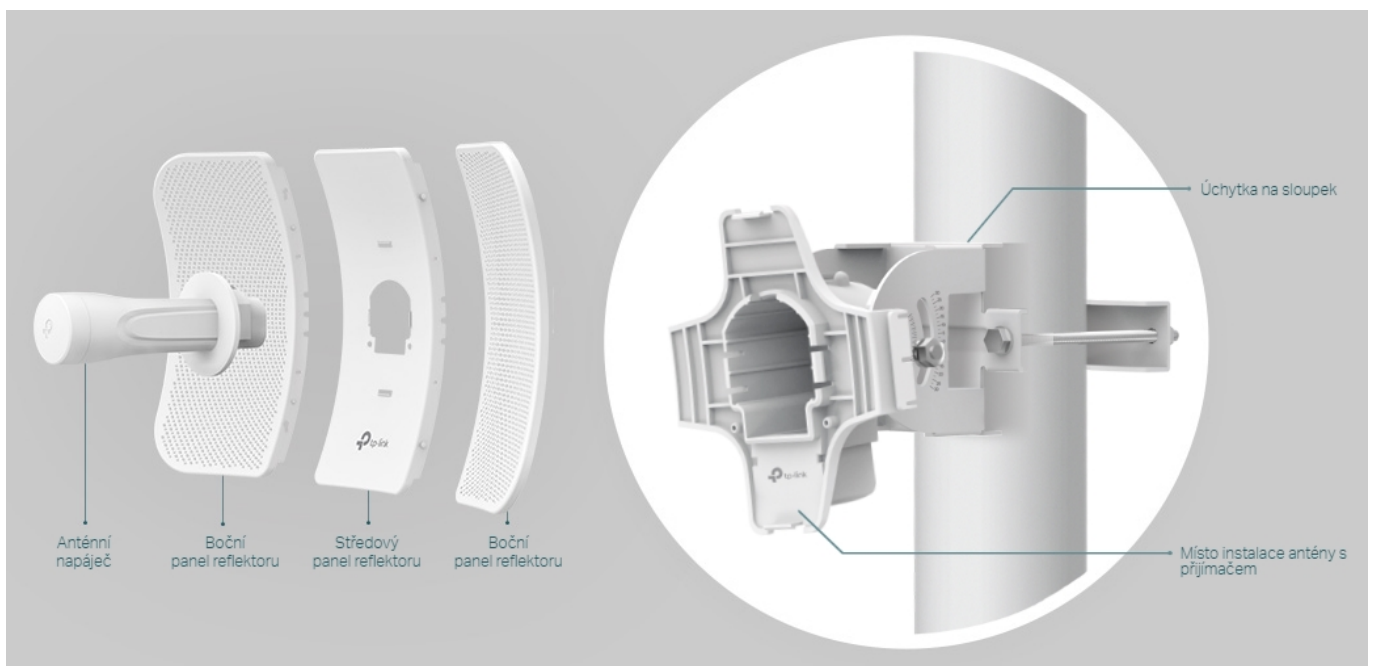

#### Směrová anténa na profesionální úrovni se ziskem 23 dBi určená pro bezdrátový přenos dat na velké vzdálenosti

Díky směrové anténě Cassegrain s vysokým ziskem 23 dBi, technologií 2x2 MIMO a speciálnímu kovovému reflektoru umožňuje model CPE610 dosáhnout vynikajícího směrového zaměření paprsku, vylepšené latence a odolnosti vůči rušení. Profesionální výkon a uživatelsky příjemné provedení – venkovní anténa CPE610 s rychlostí přenosu 300 Mb/s v pásmu 5 GHz a ziskem 23 dBi je ideální volbou a cenově výhodným řešením pro potřeby venkovních bezdrátových sítí.

#### Stabilní konstrukce a flexibilní instalace

- Díky částem, které do sebe vzájemně zaklapnou, je montáž snadná a pohodlná
- Sady pro montáž na sloupek a volnost pohybu ve všech třech osách umožňují flexibilní instalaci
- Odolná konstrukce zajišťuje stabilitu i ve větrném prostředí

#### Pharos Control - Systém centralizované správy sítě

Anténa CPE610 se dodává se softwarem Pharos Control pro centralizovanou správu sítě, který uživatelům pomáhá snadno

řídít všechna zařízení v síti z jediného počítače. Mezi jeho funkce patří rozpoznávání zařízení, monitorování jejich stavu, aktualizace firmwaru a údržba sítě. Intuitivní prostředí ve webovém prohlížeči – PharOS – je alternativním způsobem, jak síť spravovat, a profesionálům umožňuje přístup k detailnějším nastavením.

#### ZÁKLADNÍ SPECIFIKACE

**Typ antény:** směrová

**Frekvence:** 5,15 GHz - 5,85 GHz

**Zisk:** 23 dBi

**Rozměry:** 366 × 280 × 207 mm