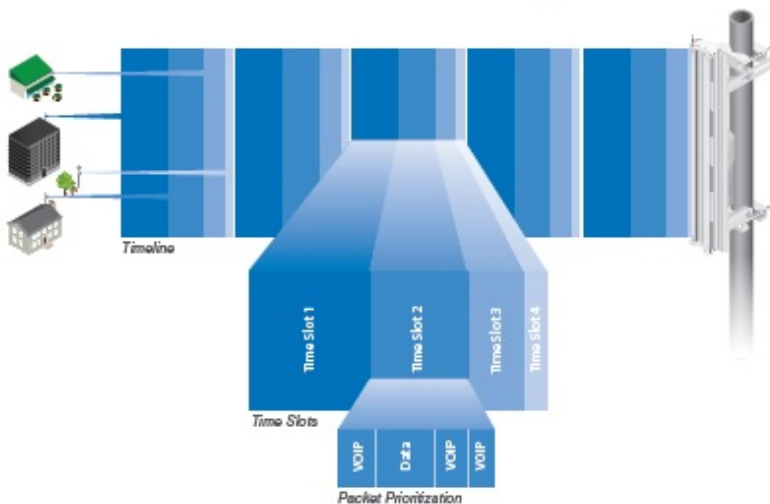

PowerBeam (PBE-M2-400) je vysoce **výkonná kompletní venkovní jednotka** včetně **18 dBi MIMO 2x2** antény pro pásmo **2,4 GHz**. Je vhodná jako **klientská jednotka nebo PtP spoj**. Jednotka podporuje propustnost až **150 Mbps**.

PowerBeam 400 využívá novou konstrukci antény pro větší odolnost proti rušení, má lepší návrh pro snadnou instalaci.

Materiál jednotky využívá technologii GEOMET pro vysokou odolnost proti korozi.

Pro vysoké přenosové rychlosti jednotka využívá standard 802.11n a technologii **AirMAX (TDMA)** pro dosažení **nízkých latencí**.

airMAX TDMA Technology

Antennní systém se skládá ze dvou antén s horizontální a vertikální polarizací, které využívají patentovanou technologii InnerFeed pro dosažení nejlepších vlastností při zachování dobré ceny.

ZÁKLADNÍ SPECIFIKACE

Wi-Fi standard: 802.11g/n + airMAX

Anténa: 18 dBi

Porty: 1x 10/100 Ethernet port

Frekvenční pásmo: 2405 - 2475 MHz

Podpora PoE: ano

Rozměry: 420 x 420 x 289 mm

Důležité upozornění: