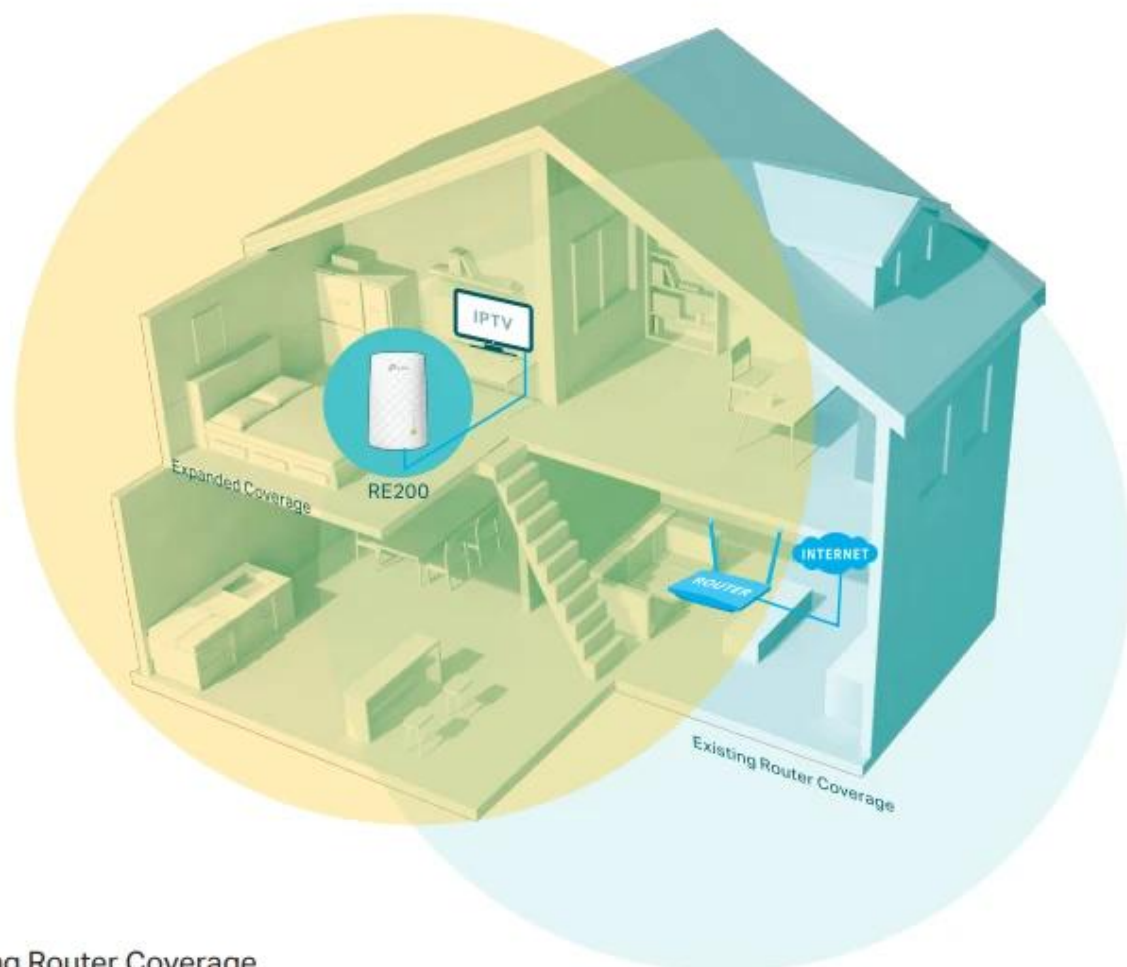

- **Zesiluje bezdrátový signál a prodlužuje jeho dosah** na dříve nedostupná nebo pomocí kabelu obtížně připojitelná místa
- **Kompatibilní s EasyMesh** - Flexibilní vytvoření Wi-Fi mesh sítě připojením k routeru kompatibilnímu s EasyMesh pro bezproblémové pokrytí celé domácnosti
- Kompatibilní s bezdrátovými zařízeními standardu **802.11 b/g/n a 802.11ac**
- **Dvoupásmová rychlost 750 Mb/s** - Ideální pro streamování HD videí a hraní on-line her
- Miniaturní velikost a nástěnná konstrukce umožňuje snadnou instalaci a flexibilní pohyb
- Díky **ethernetovému portu může extender fungovat jako bezdrátový adaptér**, ke kterému lze připojit kabelová zařízení

Zvyšte dosah vaší Wi-Fi sítě a pokryjte těžko přístupná místa

Umístěte jednotku RE200 mezi bezdrátový router a bezdrátová zařízení a rozšířte tak Wi-Fi pokrytí a eliminujte "mrtvé Wi-Fi zóny". Spolehněte se na bezproblémové bezdrátové připojení po celé domácnosti nebo kanceláři. Dvoupásmová Wi-Fi síť s rychlostí až 750 Mbit/s nabízí nejen dosah až 185 m², ale umí také dobře využít dostupnou rychlost vašeho poskytovatele internetu, takže je ideální pro streamování HD videí, hraní on-line her a další činnosti náročné na šířku pásma.

- Existing Router Coverage
- Expanded Coverage
- Ethernet Cable

Wi-Fi AC750 pro kompatibilní připojení

Bezdrátová technologie AC jednotky RE200 vytváří silnější Wi-Fi připojení ve vaší domácnosti. Spolupracuje s každým standardním routerem nebo přístupovým bodem a umožňuje pohodlně vytvořit dvoupásmové Wi-Fi připojení k několika zařízením, bez výpadků a s velkým dosahem. Technologie je zpětně kompatibilní s normami 802.11 a/b/g/n.