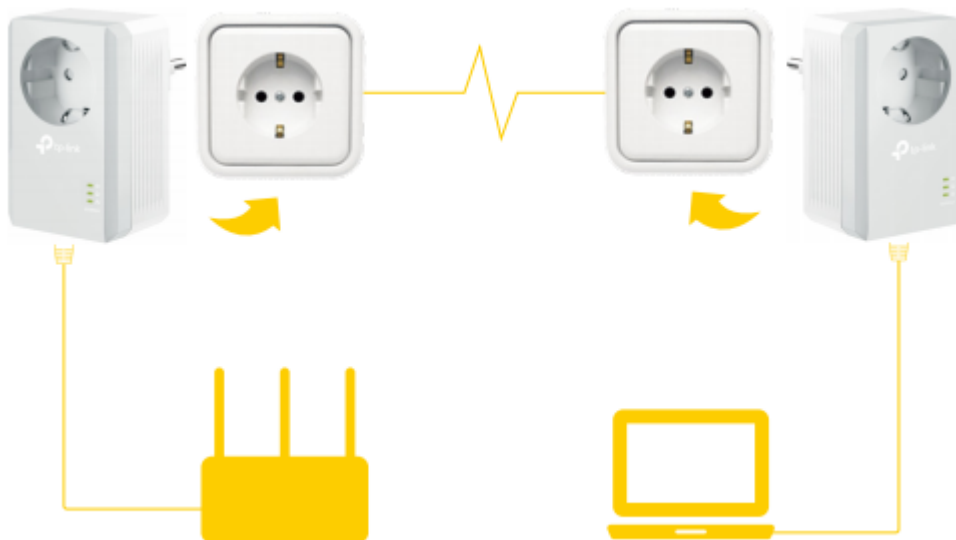

### TP-Link TL-PA4010P KIT

Rozšiřte kabelovou síť do libovolného pokoje pomocí stávajícího elektrického systému. Sada adaptérů AV600 Powerline Starter Kit využívá pokročilou technologii **Home Plug AV** s podporou přenosu dat elektrickými kabely **až 600 Mbit/s**. **Integrovaná síťová zásuvka** umožňuje připojit k adaptéru další zařízení nebo napájecí lištu, jako by byla normální zásuvka ve zdi. Integrovaný **filtr šumu** pomáhá zabránit tomu, aby rušení elektrického signálu ovlivnilo výkon powerline sítě.

Adaptér se vyznačuje praktickým designem a sofistikovaným režimem úspory energie, který jej automaticky přepíná z běžného „provozního“ režimu do „úsporného“ režimu a díky tomu **snižuje spotřebu energie až o 85 %**.

**Dosah:** až 300 m

**Rozměry:** 95 × 58 × 42 mm

**Barva:** bílá-šedá