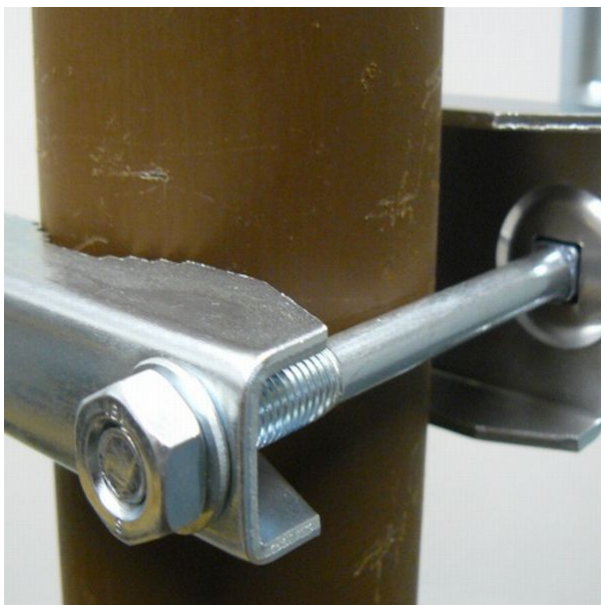

WafeRF 3021302E

Držák o délce 35 cm je vhodný k připevnění na stožár nebo svislou trubku, pro uchycení satelitních parabol a větších antén.

Detail uchycení:

Součástí balení je 2x vratový šroub, 2x podložka, 2x matka.

ZÁKLADNÍ SPECIFIKACE

Délka odsazení: 350 mm

Výška: 160 mm

Průměr trubky: 42 mm

Tloušťka základny: 3 mm

K uchycení na trubku: 20 - 76 mm

Povrchová úprava: galvanický zinek

Hmotnost: 1,8 kg