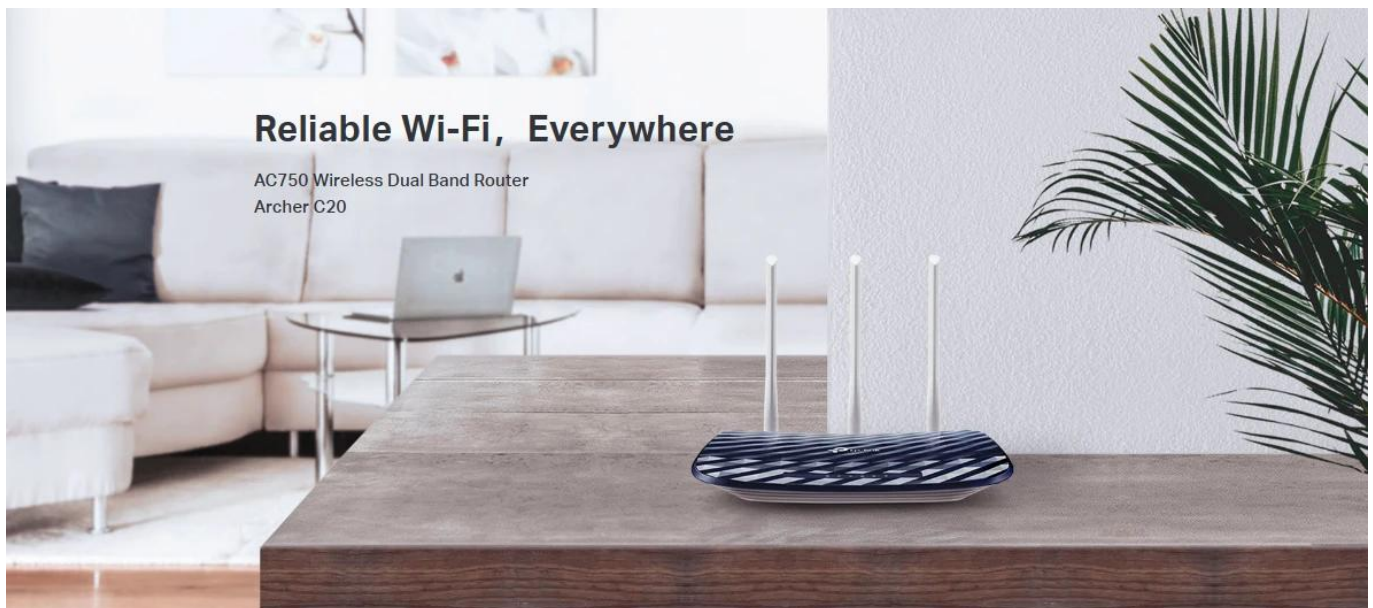

- **Standard 802.11ac** - Podporuje další generaci Wi-Fi
- **Simultánní připojení** - 2,4 GHz 300 Mb/s a 5 GHz 433 Mb/s, celková dostupná šířka pásma 733 Mb/s
- **3 externí antény** - Poskytují stabilní všesměrový signál a vynikající bezdrátové pokrytí