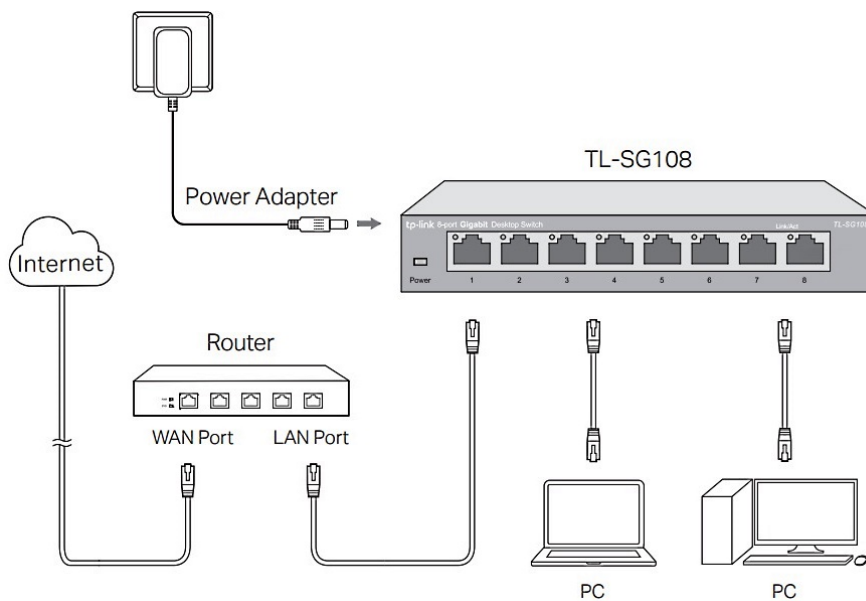

### TP-Link TL-SG108

Vysokorychlostní **8portový** stolní switch v kovovém těle představuje snadný způsob přechodu na **gigabitový ethernet**. Zvyšte rychlost svého síťového serveru a pátečních připojení nebo proměňte gigabitovou rychlost ve stolních počítačích v realitu. Switch TL-SG108 se navíc může pochlubit podporou **AUTO-MDIX** a funkcí řízení toku dat (**flow control**).

## **ZÁKLADNÍ SPECIFIKACE**

**Počet portů:** 8× GbE RJ-45 LAN

**Kapacita switche:** 16 Gb/s

**Rychlost směrování:** 11,9 Mp/s

**PoE:** ne

**Rozměry:** 158 × 101 × 25 mm