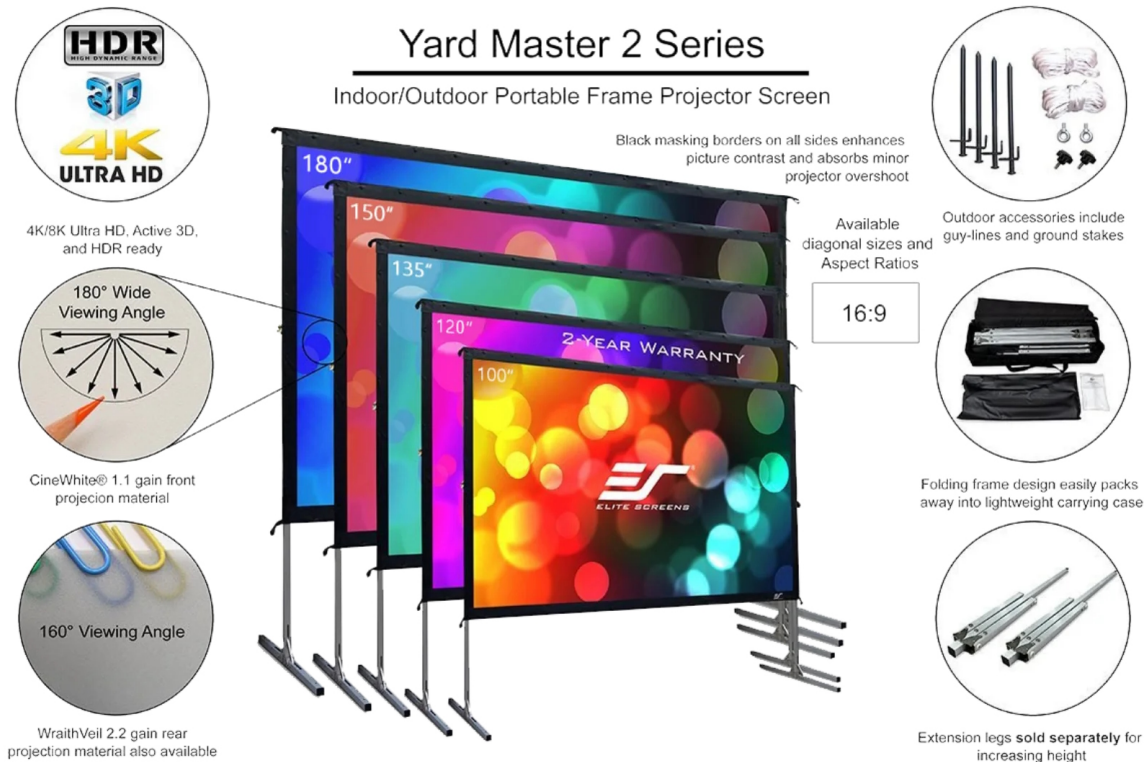

24 měs.

Stav:

Nové zboží

Popis

Elite Screens OMS180H2-DUAL - filmové projekce na čerstvém vzduchu

Projekční plátno **Elite Screens OMS180H2-DUAL** je připraveno na náročné podmínky promítání v terénu na **ploše o velikosti 180"**. Odolné provedení je vhodné například pro originální filmovou zábavu v kempech, na letních táborech, chalupě nebo třeba na zahradce, kde trávíte volný čas se svojí drahou polovičkou. Konstrukce se vyznačuje **lehkým hliníkovým rámem** a snadným rozložením.

Elite Screens OMS180H2-DUAL

Venkovní projekční plátno s úhlopříčkou **180"** a skládacím rámem. Díky své konstrukci z lehkého hliníku je perfektní volbou pro promítání pod širým nebem – ať už v kempu, parku nebo na zahradě. Materiál **WraithVeil Dual** nabízí široké pozorovací úhly, perfektní vyvážení barev, a navíc umožňuje **oboustrannou projekci**.

- Venkovní promítací plátno se skládacím rámem.
- Lehký hliníkový rám umožňuje jeho sestavení během několika minut.
- Součástí balení je montážní sada a příslušenství k ukotvení.

ZÁKLADNÍ SPECIFIKACE

Úhlopříčka: 180" (457,2 cm)

Barva rámu: stříbrná

WraithVeil Dual

1. Materiál plátna WraithVeil Dual (oboustranná projekce)
2. 150° pozorovací úhel (75° L&R)
3. Aktivní 3D & 4K/8K Ultra HD Ready
4. Světle šedá barva (PVC Flexible)
5. Vhodné pro projektory s krátkou i velmi krátkou projekční vzdáleností a běžné projektory