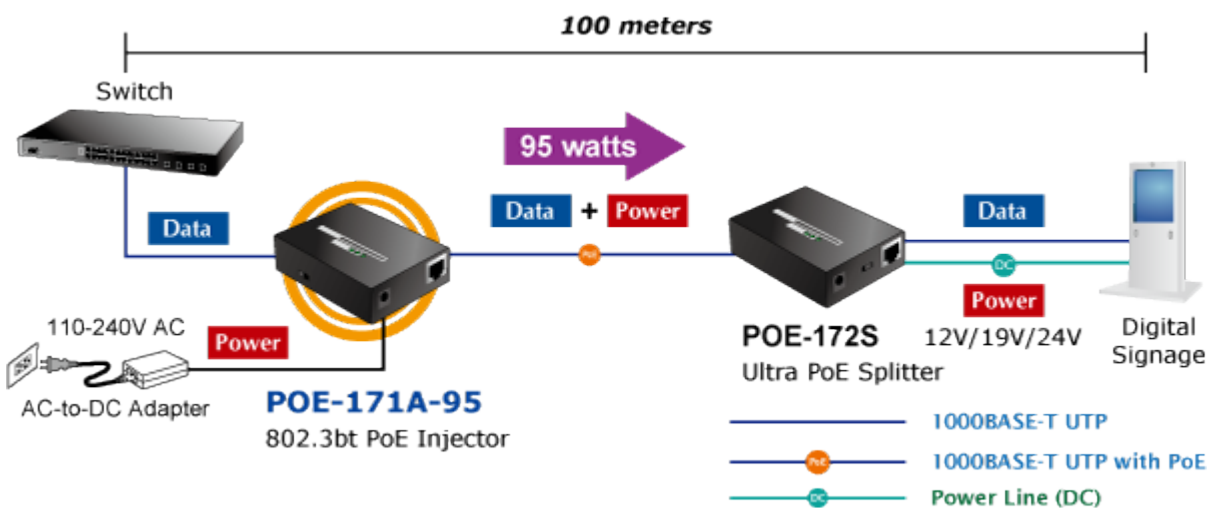

### PLANET POE-171A-95

Jednoportový PoE injektor pro napájení po Ethernetovém kabelu dle IEEE 802.3bt do příkonu až 95 W. Disponuje dvěma měděnými rozhraními 10M / 100M / 1G / 2,5G / 5GBASE-T RJ-45 pro zpracování extrémně velkého množství datového přenosu.

PoE-171A-95 přenáší data s napájením 56 V DC přes kroucené dvojlinky jako 95W PoE injektor a připojený rozbočovač POE-172S oddělí digitální data a napájení do tří volitelných výstupů (12 V / 19 V / 24 V DC) se vzdáleností až 100 metrů.

### ZÁKLADNÍ SPECIFIKACE

**Rozhraní:** 2× RJ-45 10/100/1000 Mbps : 1× Data input, 1× PoE (Data + Power) output

**Celkový napájecí výkon:** do 95 W, IEEE 802.3u, IEEE 802.3ab, IEEE 802.3bz, IEEE 802.3bt, IEEE 802.3at, IEEE 802.3af

**Zatížitelnost portu:** až 95 W

**Napájení:** 52-56 V DC, max. 2,5 A

**Provozní teplota:** 0 až 50 °C

**Rozměry:** 94 × 70,3 × 26,2 mm

**Hmotnost:** 250 g

**Powered Device**

- PoE IP Camera
- PoE Wireless AP
- Ultra PoE Splitter