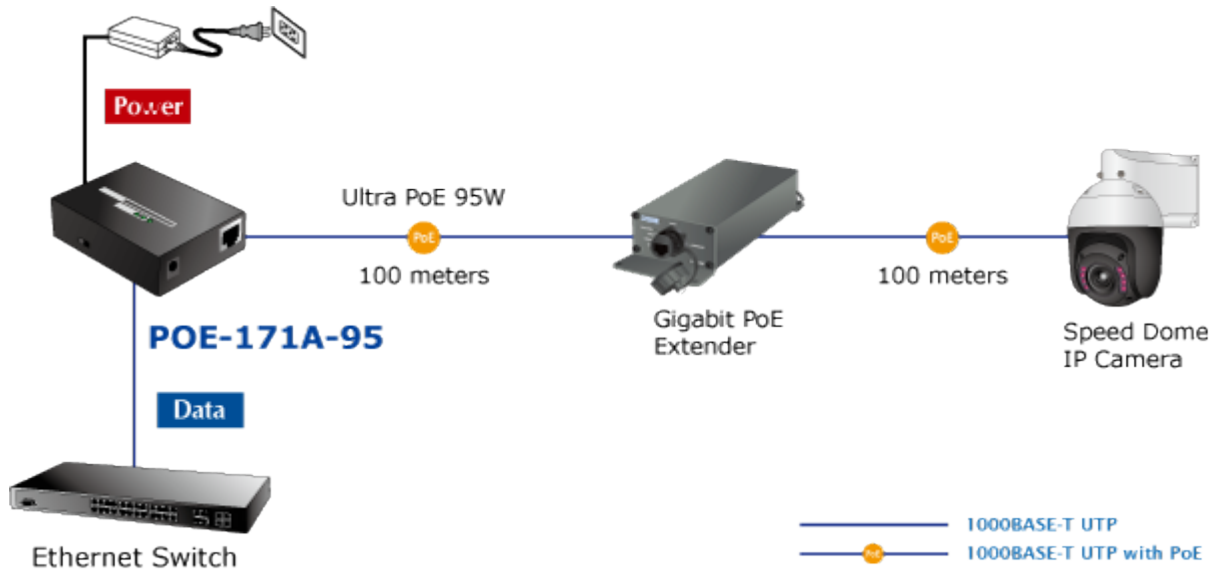

### PLANET POE-171A-95

Jednoportový PoE injektor pro napájení po Ethernetovém kabelu dle IEEE 802.3bt do příkonu až 95 W. Disponuje dvěma měděnými rozhraními 10M / 100M / 1G / 2,5G / 5GBASE-T RJ-45 pro zpracování extrémně velkého množství datového přenosu.

PoE-171A-95 přenáší data s napájením 56 V DC přes kroucené dvojlinky jako 95W PoE injektor a připojený rozbočovač POE-172S oddělí digitální data a napájení do tří volitelných výstupů (12 V / 19 V / 24 V DC) se vzdáleností až 100 metrů.

### ZÁKLADNÍ SPECIFIKACE

**Rozhraní:** 2× RJ-45 10/100/1000 Mbps : 1× Data input, 1× PoE (Data + Power) output

**Celkový napájecí výkon:** do 95 W, IEEE 802.3u, IEEE 802.3ab, IEEE 802.3bz, IEEE 802.3bt, IEEE 802.3at, IEEE 802.3af

**Zatížitelnost portu:** až 95 W

**Napájení:** 52-56 V DC, max. 2,5 A

**Provozní teplota:** 0 až 50 °C

**Rozměry:** 94 × 70,3 × 26,2 mm

**Hmotnost:** 250 g

**Powered Device**

- PoE IP Camera
- PoE Wireless AP
- Ultra PoE Splitter