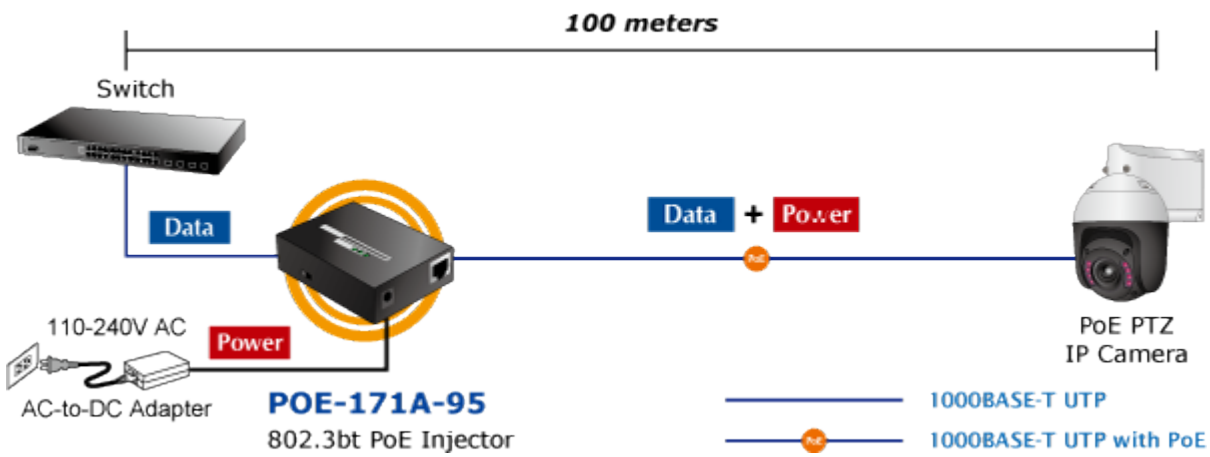

### PLANET POE-171A-95

Jednoportový PoE injektor pro napájení po Ethernetovém kabelu dle IEEE 802.3bt do příkonu až 95 W. Disponuje dvěma měděnými rozhraními 10M / 100M / 1G / 2,5G / 5GBASE-T RJ-45 pro zpracování extrémně velkého množství datového přenosu.

PoE-171A-95 přenáší data s napájením 56 V DC přes kroucené dvojlinky jako 95W PoE injektor a připojený rozbočovač POE-172S oddělí digitální data a napájení do tří volitelných výstupů (12 V / 19 V / 24 V DC) se vzdáleností až 100 metrů.

### ZÁKLADNÍ SPECIFIKACE

**Rozhraní:** 2× RJ-45 10/100/1000 Mbps : 1× Data input, 1× PoE (Data + Power) output

**Celkový napájecí výkon:** do 95 W, IEEE 802.3u, IEEE 802.3ab, IEEE 802.3bz, IEEE 802.3bt, IEEE 802.3at, IEEE 802.3af

**Zatížitelnost portu:** až 95 W

**Napájení:** 52-56 V DC, max. 2,5 A

**Provozní teplota:** 0 až 50 °C

**Rozměry:** 94 × 70,3 × 26,2 mm

**Hmotnost:** 250 g

**Powered Device**

- PoE IP Camera
- PoE Wireless AP
- Ultra PoE Splitter