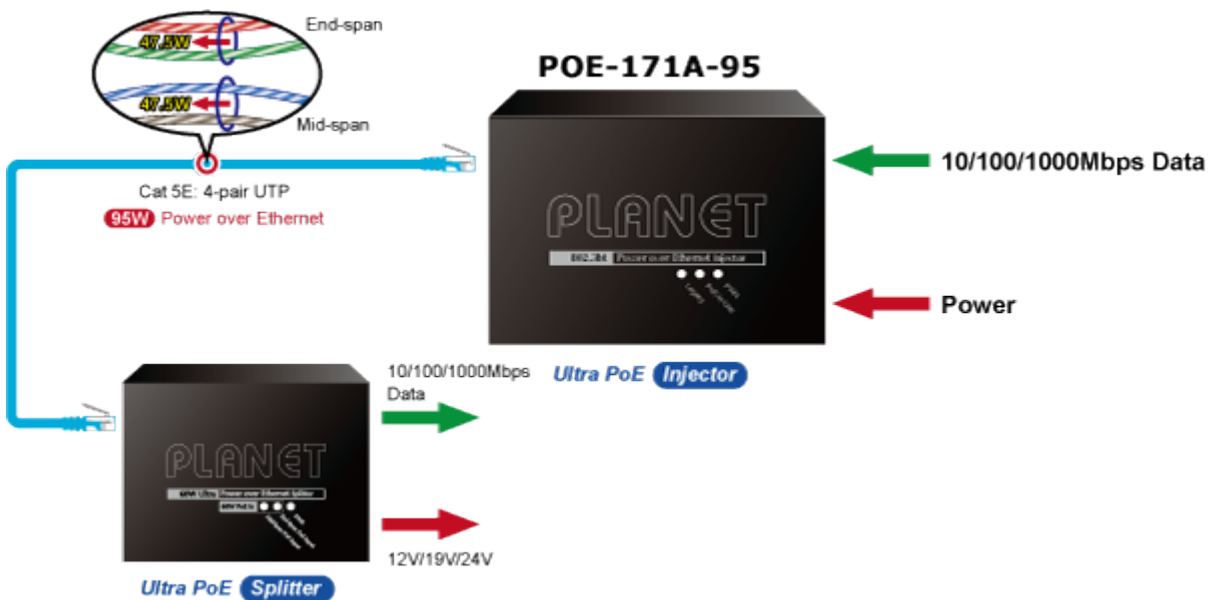

### PLANET POE-171A-95

Jednoportový PoE injektor pro napájení po Ethernetovém kabelu dle IEEE 802.3bt do příkonu až 95 W. Disponuje dvěma měděnými rozhraními 10M / 100M / 1G / 2,5G / 5GBASE-T RJ-45 pro zpracování extrémně velkého množství datového přenosu.

PoE-171A-95 přenáší data s napájením 56 V DC přes kroucené dvojlinky jako 95W PoE injektor a připojený rozbočovač POE-172S oddělí digitální data a napájení do tří volitelných výstupů (12 V / 19 V / 24 V DC) se vzdáleností až 100 metrů.

### ZÁKLADNÍ SPECIFIKACE

**Rozhraní:** 2× RJ-45 10/100/1000 Mbps : 1× Data input, 1× PoE (Data + Power) output

**Celkový napájecí výkon:** do 95 W, IEEE 802.3u, IEEE 802.3ab, IEEE 802.3bz, IEEE 802.3bt, IEEE 802.3at, IEEE 802.3af

**Zatížitelnost portu:** až 95 W

**Napájení:** 52-56 V DC, max. 2,5 A

**Provozní teplota:** 0 až 50 °C

**Rozměry:** 94 × 70,3 × 26,2 mm

**Hmotnost:** 250 g

**Powered Device**

- PoE IP Camera
- PoE Wireless AP
- Ultra PoE Splitter