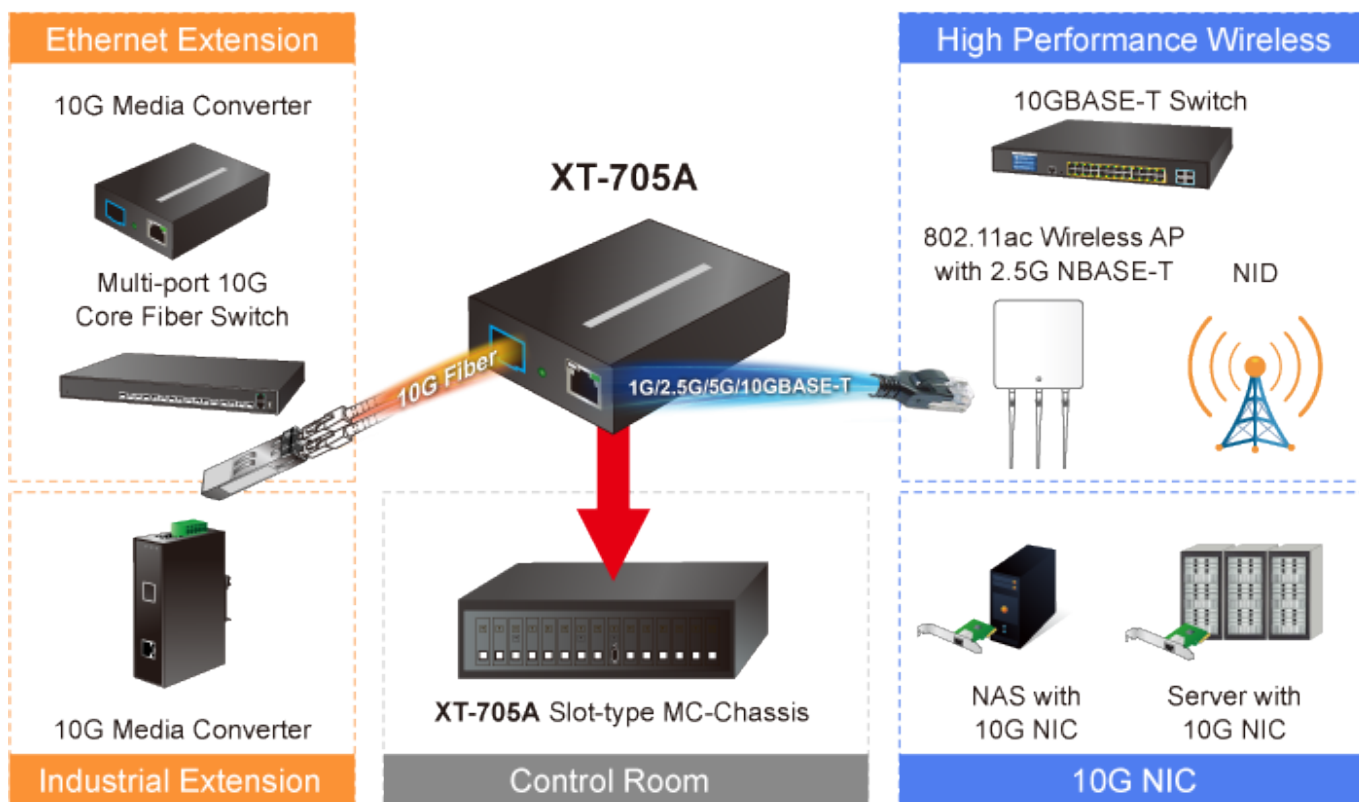

### PLANET XT-705A

Jednoduchý media konvertor vybavený metalickým RJ-45 konektorem s rychlostí 100/1000/2,5G/5G/10G a optickým SFP+ portem s rychlostí až 10GBASE. Použití je vhodné v sítích, kde je vyžadována extrémně vysoká šířka pásma, jako jsou například data centra, cloudová úložiště, nebo infrastruktura operátorů.

## 10Gbps Fiber to Copper Media Converter Application

Díky spolehlivosti je zaručena vysoká přenosová rychlost bez rizika ztráty paketů při extrémní rychlosti. Samozřejmostí je ochrana až 6 KV DC ESD. Další výhodou je nízká spotřeba 3,75 W při plné zátěži.

#### Fyzické vlastnosti:

**Porty:** 1 x RJ-45 100/1000/2,5G/5G/10GBASE-T, 1 x SFP+ 10GBASE-XR

**Podpora přenosu:** JumboFrame 16K

**Propustnost:** sběrnice 20 Gbps, provozně 2,48 Mpps (64B)

**Tabulka záznamů:** 9K MAC adres

**Provedení:** vnitřní

**Napájení:** zdroj 5V DC, 2A max., celkový příkon do 3,75 W

**Ochrana:** ESD 6 KV DC

**Provozní teplota:** 0 až 50°C

**Rozměry:** 94 x 70 x 26 mm

**Hmotnost:** 180 g

Příklad zapojení: