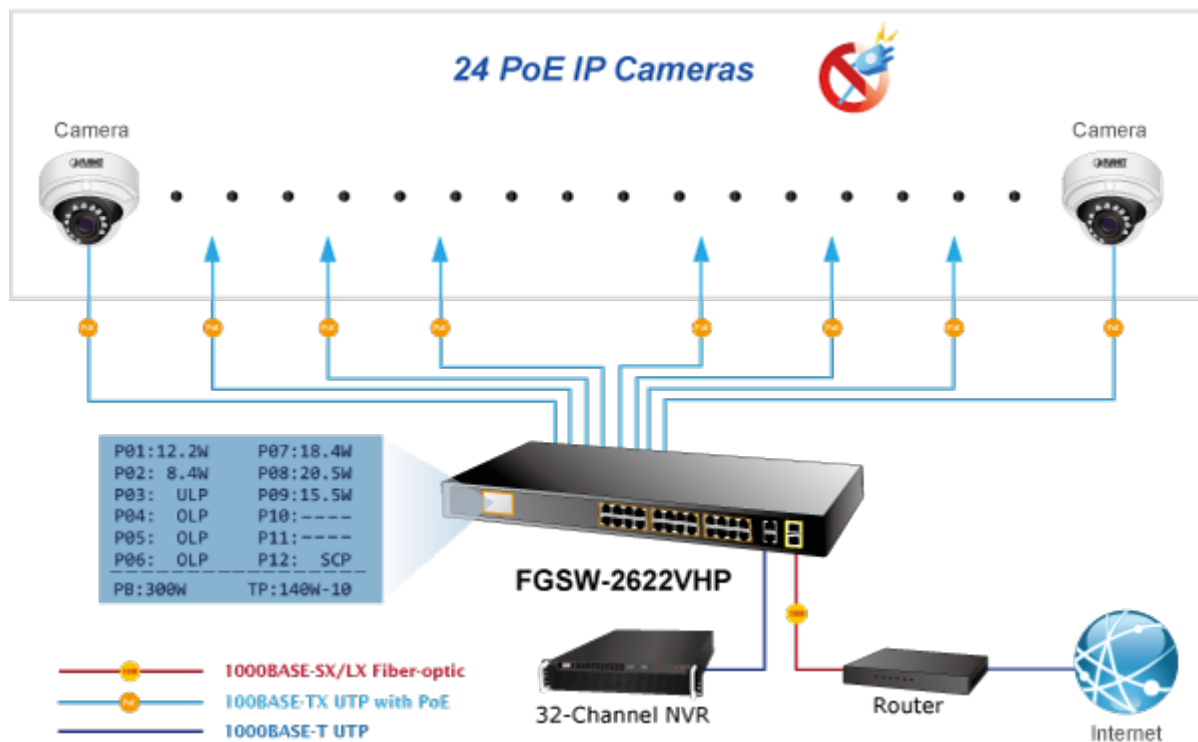

2 Gigabitové porty 1000Base-Tp/SFP. 24 portů 10/100Base-TX s možností napájení dalších IEEE 802.3at zařízení, celkový výkon 300W. Extend mód pro spojení rychlostí 10Mb/s do vzdálenosti až 150-250m na UTP dle použitého vedení včetně napájení PoE.

LCD displej pro info o napájení, portové VLAN. ESD ochrany, interní AC zdroj.

Jedná se o 24portový 10/100Mbit fast ethernet switch se 2x Gigabitovými TP/SFP rozhraními. Umožňuje napájet další zařízení jako jsou IP kamery, VoIP telefony a WiFi přístupové body. Zařízení disponuje plně propustnou rychlou interní páteří sběrnic. Gigabitová rozhraní poskytují další možnosti rozšiřitelnosti, flexibility a integrace v síti. LCD displej na předním panelu informuje o aktuálním vytížení PoE.

ZÁKLADNÍ SPECIFIKACE

Fyzické vlastnosti:

Porty: 24 x RJ-45 10/100BASE-TX, 2 x RJ-45 10/100/1000BASE-T, 2 x miniGBIC SFP 10000BASE-SX/LX

Paměť: 8k MAC adres

Propustnost: sběrnice 12,8 Gbps, provozně 9,5 Mpps (64B)

POE funkce:

Celkový napájecí výkon: IEEE 802.3af, IEEE 802.3at, 300 W

Počet injektorů: 24 x až 30 W

Typ napájení: End-span

Pokročilé funkce:

1. Automatická detekce napájených zařízení
2. Extended mód 10Mb/s s dosahem až 250m