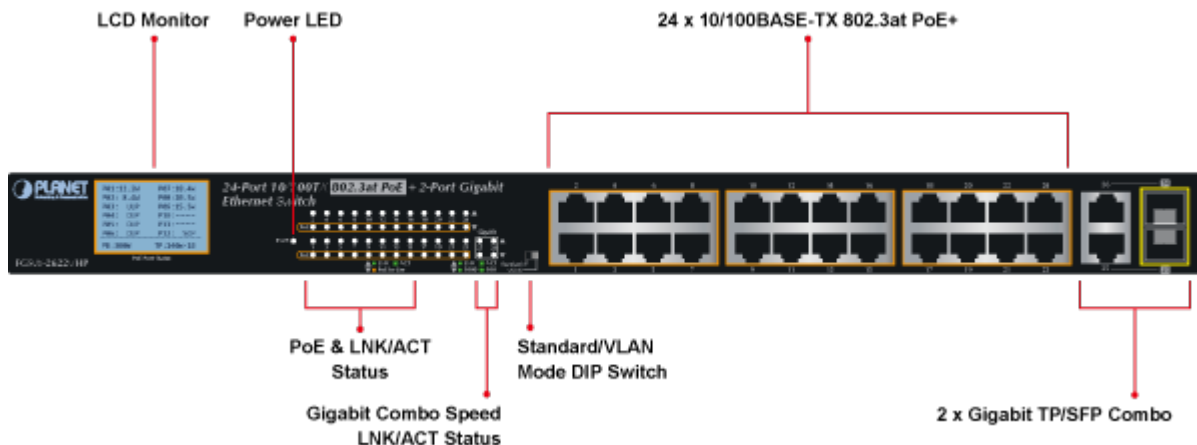

2 Gigabitové porty 1000Base-Tp/SFP. 24 portů 10/100Base-TX s možností napájení dalších IEEE 802.3at zařízení, celkový výkon 300W. Extend mód pro spojení rychlostí 10Mb/s do vzdálenosti až 150-250m na UTP dle použitého vedení včetně napájení PoE.

LCD displej pro info o napájení, portové VLAN. ESD ochrany, interní AC zdroj.

Jedná se o 24portový 10/100Mbit fast ethernet switch se 2x Gigabitovými TP/SFP rozhraními. Umožňuje napájet další zařízení jako jsou IP kamery, VoIP telefony a WiFi přístupové body. Zařízení disponuje plně propustnou rychlou interní páteří sběrnic. Gigabitová rozhraní poskytují další možnosti rozšiřitelnosti, flexibility a integrace v síti. LCD displej na předním panelu informuje o aktuálním vytížení PoE.

ZÁKLADNÍ SPECIFIKACE

Fyzické vlastnosti:

Porty: 24 x RJ-45 10/100BASE-TX, 2 x RJ-45 10/100/1000BASE-T, 2 x miniGBIC SFP 10000BASE-SX/LX

Paměť: 8k MAC adres

Propustnost: sběrnice 12,8 Gbps, provozně 9,5 Mpps (64B)

Podpora přenosu: Frame 9216 b

Provedení: rackmount 1U

Napájení: interní zdroj AC 100 - 240V, 50/60Hz, 5 A, příkon do 330W

Ochrana: ESD do 6KV

Provozní teplota: -10°C - 60°C

Rozměry: 440 x 233 x 44 mm

Hmotnost: 3400 g