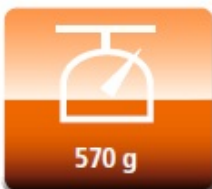

Tento tripod bude **stabilně** stát na začátku každého vašeho natáčení díky **gumovým nožičkám** v základně. **Rollei Compact Traveler Star S1** disponuje hlavou s rychloupínací destičkou. Během okamžiku se tak připravíte na prchavé scény a momentky, o které nechcete přijít, stejně jako na divokou přírodu, vodopády nebo rozlehlé scenérie. S lehkým stativem Rollei máte vždycky o trochu více času.