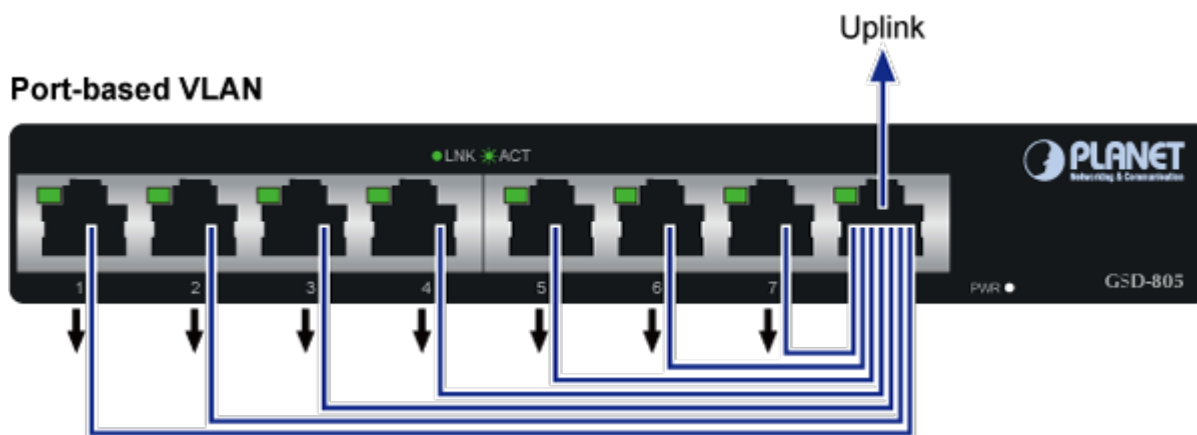

## SWITCH PLANET GSD-805V2

Cena celkem:	<b>1 599 Kč</b>
	<b>(bez DPH: 1 321 Kč)</b>
Běžná cena:	<b>1 759 Kč</b>
Ušetříte:	<b>160 Kč</b>
Kód zboží:	NETPLA1410
Part No.:	GSD-805
Záruka:	38 měs.
Stav:	Nové zboží

### PLANET GSD-805v2

8portový Gigabitový desktopový přepínač. Portové VLAN s možnou izolací portů. ESD+EFT ochrany proti elektrostatické a přepětí. Energeticky úsporný dle IEEE 802.3az. Kovová skříň, interní napájecí zdroj, bez ventilátorů.

Gigabitové přepínače v miniaturním provedení pro stolní použití. Mají plnou propustnost, jsou neblokující, vybaveny architekturou Store and Forward.