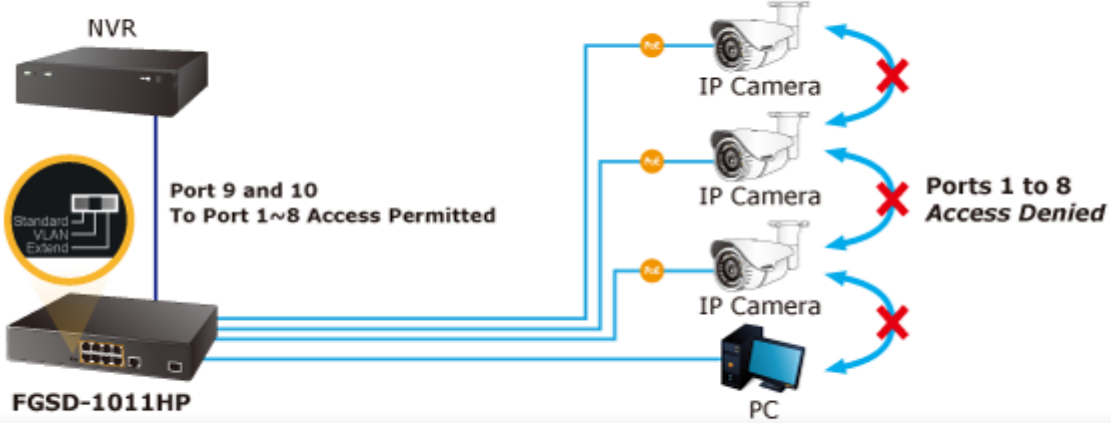

DIP přepínače pro nastavení, portové VLAN, Extend mód pro spojení do 250 m včetně PoE při 10Mb/s. ESD ochrany proti přepětí a elektrostatickému náboji.

Interní zdroj AC 100~240 V, bez ventilátorů.

10portový PoE přepínač, díky 8 PoE portům umožňuje napájet další zařízení jako jsou IP kamery, VoIP telefony a desktopové switche, při přepnutí do Extend módu to je možné při rychlosti 10Mb/s až do vzdálenosti 250m (délka spojení závislá na použitém UTP vedení, konektorech a provedení; praktická zkušenost spojení <200m).

ZÁKLADNÍ SPECIFIKACE

Fyzické vlastnosti:

Porty: 8x RJ-45 10/100Base-TX, 1x RJ-45 10/100/1000BASE-T, 1x SFP 100/1000BASE-X, 1x RJ-45 sériový port konzole

Paměť: 4k MAC adres

Propustnost: sběrnice 5,6 Gbps, provozně 4,16 Mpps (64b)

Fast Ethernet PoE+ Switch with Two Gigabit Uplink Ports

Fanless **AC Power** **Port VLAN** **Extend**

Long Distance Transmission

802.3at PoE+ **Gigabit** **8-channel NVR (Control Room)**

Extend Mode

10BASE-T UTP with PoE

VLAN Isolation Mode

100BASE-TX UTP with PoE
100BASE-T UTP

8 PoE IP Cameras

FGSD-1011HP

Gigabit Uplink

-  100BASE-TX UTP with PoE
-  1000BASE-T UTP
-  1000BASE-SX/LX Fiber-optic

NVR

Monitoring Center