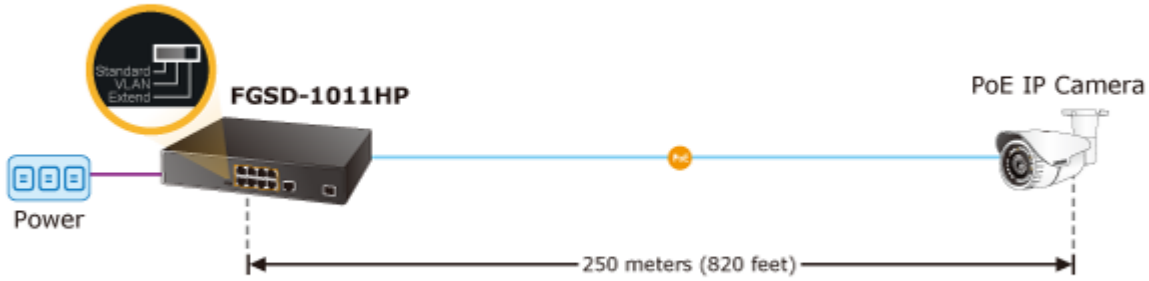

DIP přepínače pro nastavení, portové VLAN, Extend mód pro spojení do 250 m včetně PoE při 10Mb/s. ESD ochrany proti přepětí a elektrostatickému náboji.

Interní zdroj AC 100~240 V, bez ventilátorů.

10portový PoE přepínač, díky 8 PoE portům umožňuje napájet další zařízení jako jsou IP kamery, VoIP telefony a desktopové switche, při přepnutí do Extend módu to je možné při rychlosti 10Mb/s až do vzdálenosti 250m (délka spojení závislá na použitém UTP vedení, konektorech a provedení; praktická zkušenost spojení <200m).

ZÁKLADNÍ SPECIFIKACE

Fyzické vlastnosti:

Porty: 8x RJ-45 10/100Base-TX, 1x RJ-45 10/100/1000BASE-T, 1x SFP 100/1000BASE-X, 1x RJ-45 sériový port konzole

Paměť: 4k MAC adres

Propustnost: sběrnice 5,6 Gbps, provozně 4,16 Mpps (64b)

Rozměry: 220 x 150 x 44 mm

Hmotnost: 1220 g

POE funkce:

Celkový napájecí výkon: 120 W, IEEE 802.3af, IEEE 802.3at

Počet injektorů: 8x až 30 W

Typ napájení: End-span

Pokročilé funkce:

1. Extended mód 10 Mb/s s dosahem až 200 m

Fast Ethernet PoE+ Switch with Two Gigabit Uplink Ports

Fanless **AC Power** **Port VLAN** **Extend**

Long Distance Transmission

802.3at PoE+ **Gigabit** **8-channel NVR (Control Room)**

Extend Mode

10BASE-T UTP with PoE