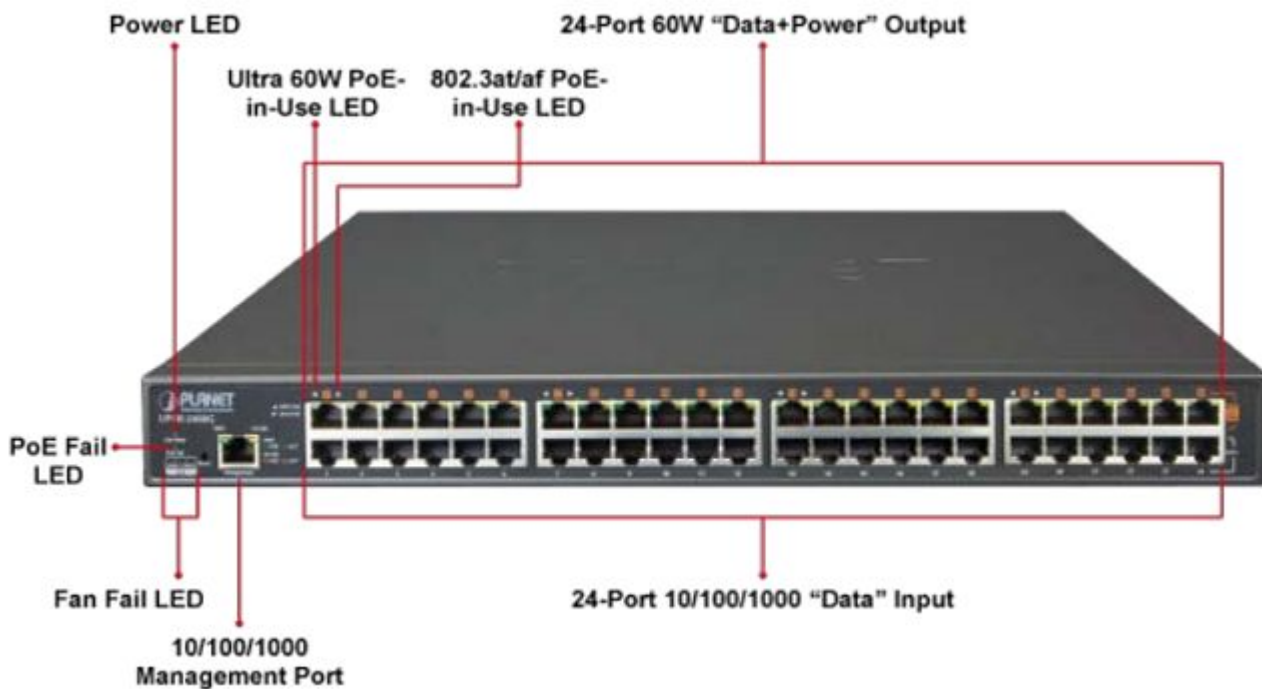

PLANET UPOE-2400G

Cena celkem:	32 381 Kč (bez DPH: 26 761 Kč)
Běžná cena:	35 619 Kč
Ušetříte:	3 238 Kč
Kód zboží:	NETPLA1387
Part No.:	UPOE-2400G
Záruka:	38 měs.
Stav:	Nové zboží

Popis

PLANET UPOE-2400G

24portový Ultra PoE+ injektor pro napájení po Ethernetovém kabelu, standard **IEEE 802.3bt PoE++ (8x až 95 W/port + 16x až 75 W/port)**, 24x port data-in, 24x port data+power out.

Web správa, watchdog, scheduler, SNMP trap. Napájení AC 230 V, instalace 19"/1U.

Ultra PoE+ (power over ethernet) Injektor HUB pro napájení vícepříkonových zařízení IEEE 802.3bt po ethernetu. Je navržen pro napájení zařízení jako jsou PTZ nebo Speedome IP kamery, Wi-Fi přístupové body, VoIP telefony a terminálové stanice včetně LCD monitorů.

K dispozici je celkem 16 portů s **celkovým napájecím výkonem 800 W**, injektor je průchozí, napájení přidružuje na již stávající ethernet Cat5/5e/6 vedení.

ZÁKLADNÍ SPECIFIKACE

Rozhraní: 24x RJ-45 10/100/1000 Mbps : 24x Data input, 24x PoE (Data + Power) output, 1x RJ-45 port konzole