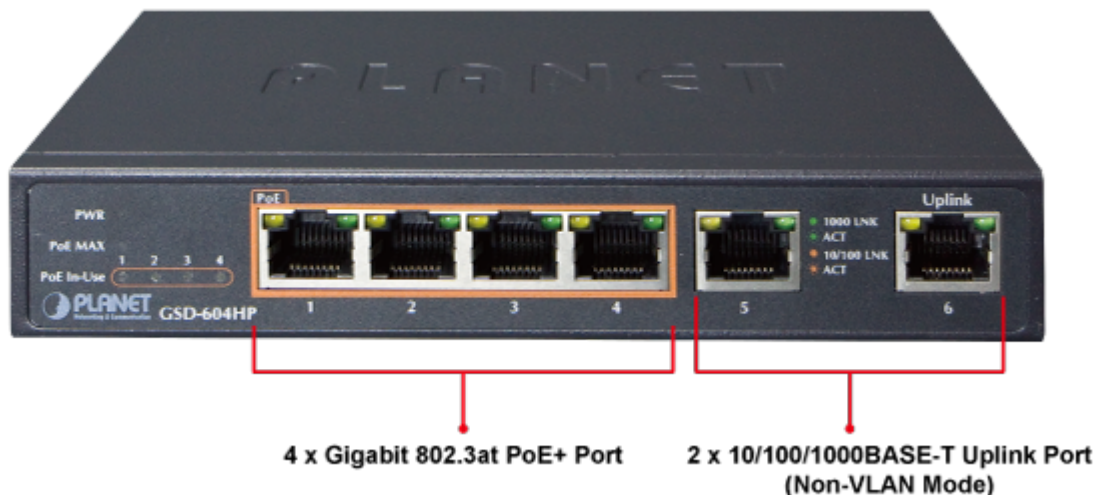

SWITCH PLANET GSD-604HP

Cena celkem:	2 147 Kč (bez DPH: 1 774 Kč)
Běžná cena:	2 362 Kč
Ušetříte:	215 Kč
Kód zboží:	NETPLA1368
Part No.:	GSD-604HP
Záruka:	38 měs.
Stav:	Nové zboží

Popis

PLANET GSD-604HP

Gigabitový přepínač **6 portů 1000 Base-T** z toho 4 porty s **PoE injektorem 802.3at**, napájecí výkon až **55 W**. Portové **VLAN**, ochrana proti smyčkám, **PoE Extend režim (až 250 m při 10 Mbps)**. Externí napájecí zdroj, kovové provedení, bez ventilátorů (fanless).

Gigabitový 6portový přepínač se 4 PoE (power over ethernet) porty pro centralizované napájení zařízení po ethernetu jako jsou IP kamery, WiFi prvky nebo VOIP telefony. Zařízení je svým provedením vhodné jak pro instalaci do domácích nebo kancelářských prostorů, je vhodné i pro aplikace v lokálních rozvaděčích. Portové VLAN zajistí oddělený provoz mezi napájenými porty, porty bez PoE slouží jako uplink a pro sdružený provoz k připojení NVR nebo NAS.

ZÁKLADNÍ SPECIFIKACE

Fyzické vlastnosti:

Porty: 2x RJ-45 10/100/1000 Base-T, 4x GbE RJ-45 IEEE 802.3at/af PoE

Paměť: 8k MAC adres

Propustnost: sběrnice 12 Gbps, provozně 8,92 Mpps

Podpora přenosu: JumboFrame 9 KB

Provedení: desktop

Napájení: externí napájecí zdroj DC 54 V, vlastní příkon <5 W

Ochrana: ne

Provozní teplota: 0 až +50 °C

Rozměry: 160 x 92,5 x 28 mm

Hmotnost: 374 g

POE funkce:

Celkový napájecí výkon: 55 W, IEEE 802.3af, IEEE 802.3at