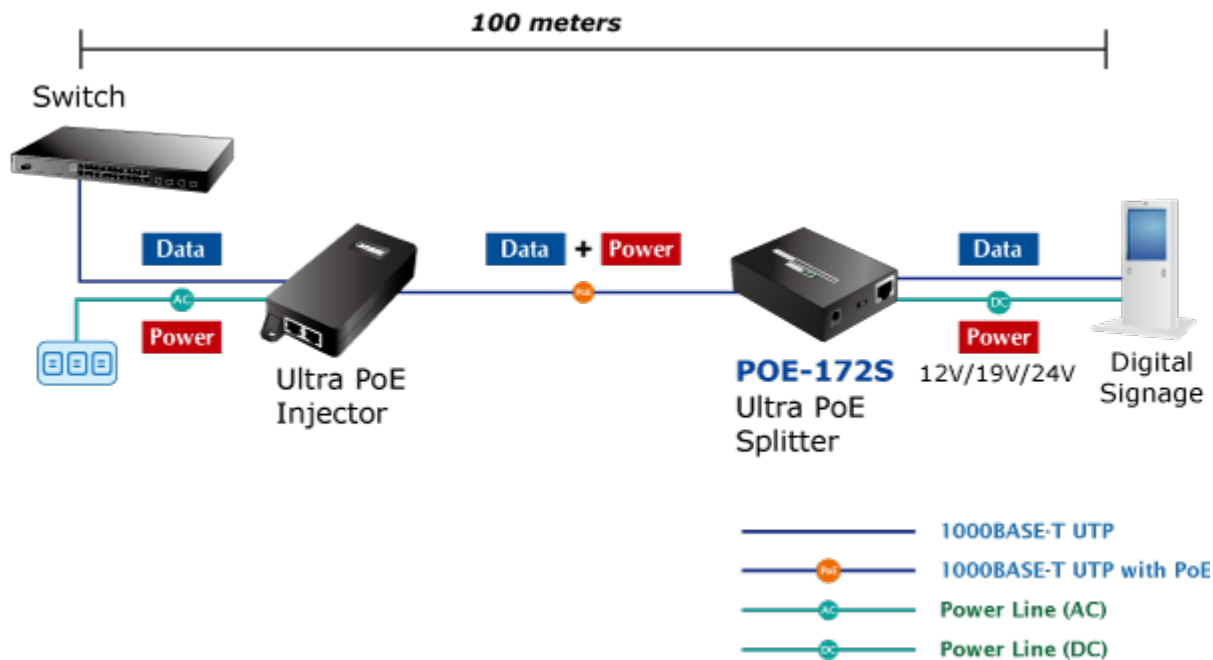

PLANET POE-172S

Cena celkem:	2 624 Kč
	(bez DPH: 2 169 Kč)
Běžná cena:	2 886 Kč
Ušetříte:	262 Kč
Kód zboží:	NETPLA1365
Part No.:	POE-172S
Záruka:	38 měs.
Stav:	Nové zboží

Popis

PLANET POE-172S

Gigabitový splitter pro napájení po Ethernetovém kabelu. Část pro přímé napájení vzdálených zařízení do příkonu až 60 W. Volitelné výstupní napětí 12/19/24 V DC, přepínání DIP přepínačem. Instalace desktop nebo do šasi.

"Power over Ethernet splitter" s maximální zatížitelností až 60 W pro napájení zařízení po ethernetu. Designovaný pro použití s kamerami PTZ, dotykovými monitory, pokladními terminály nebo Wi-Fi přístupovými body. Lze ho využít i pro napájení zařízení jako jsou embedded počítače nebo LCD zobrazovače, kiosky apod.

Napájení PoE lze realizovat i na gigabitovém ethernetu, napájení se přenáší po všech vodičích UTP/FTP ethernet vedení, injektor podporuje IEEE 802.3 / 802.3u / 802.3ab, 10/100/1000Base-T.

ZÁKLADNÍ SPECIFIKACE

Hmotnost: 300 g

POE funkce:

Celkový napájecí výkon: IEEE 802.3bt (zpětně kompatibilní s IEEE 802.3at, IEEE 802.3af)

Počet injektorů: 1 x až 60 W

Typ napájení: End-span, Mid-span

Typická aplikace:

PoE 802.3bt: