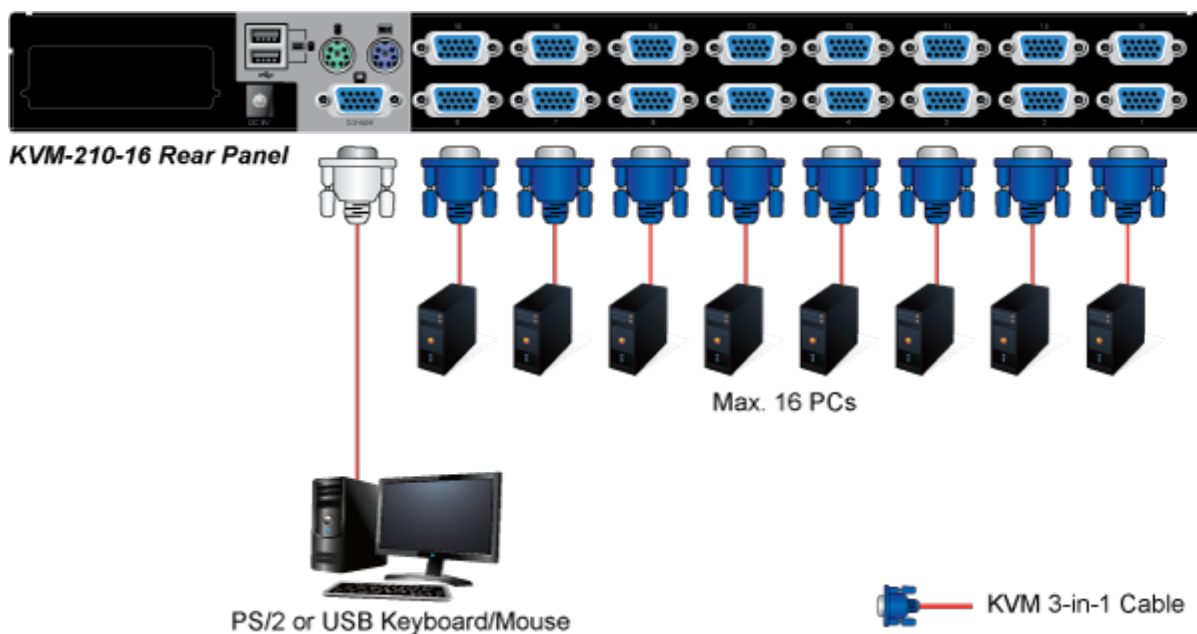

Popis

PLANET KVM-210-16

KVM přepínač pro ovládání 16 počítačů z jedné klávesnici, monitoru a myši. On Screen Displej, hot keys, skenovací režim. Je možné kaskádovat až 16 KVM přepínačů a ovládat až 256 počítačů. Součástí balení je propojovací kabel délky 1,8 m.

ZÁKLADNÍ SPECIFIKACE

Porty: 16 x HDB-15, 1 x PS/2 pro klávesnici, 1 x PS/2 pro myš, 1 x VGA HDB-15, 2 x USB typ A

Max. kaskáda: až 16 KVM pro ovládání až 256 PC

Max. rozlišení: 2048 x 1536

Napájení: DC 9 V, 1 A

Provozní teplota: -10 až 50 °C

Rozměry: 432 x 155 x 44 mm, rack 1U

Hmotnost: 2,22 kg

F6:SET

OSD ACTIVATING HOTKEY
SWITCH HOTKEY
CHANNEL DISPLAY MODE
CHANNEL DISPLAY DURATION
CHANNEL DISPLAY POSITION
SCAN DURATION
SET PASSWORD