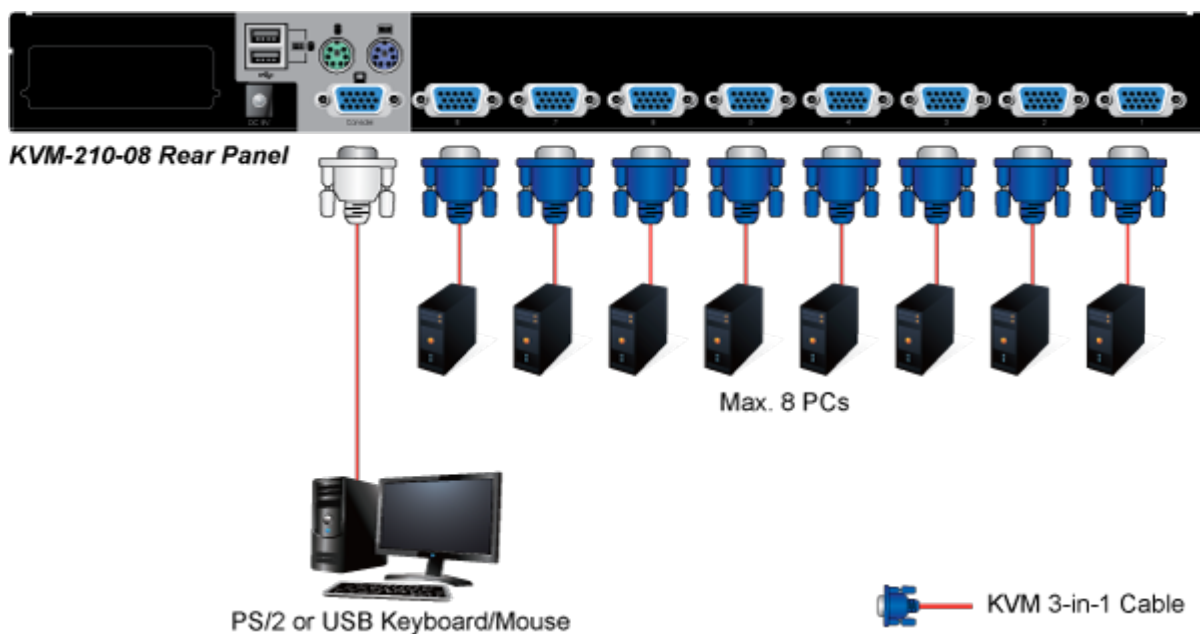

KVM přepínač pro ovládání 8 počítačů z jedné klávesnice, monitoru a myši. On Screen Display, hot keys, skenovací režim. Je možné kaskádovat až 8 KVM přepínačů a ovládat až 64 počítačů. Součástí balení je propojovací kabel délky 1,8 m.

ZÁKLADNÍ SPECIFIKACE

Porty: 8 x HDB-15, 1 x PS/2 pro klávesnici, 1 x PS/2 pro myš, 1 x VGA HDB-15, 2 x USB typ A

Max. kaskáda: až 8 KVM pro ovládání až 64 PC

Max. rozlišení: 2048 x 1536

Napájení: DC 9 V, 1 A

Provozní teplota: -10 až 50 °C

Rozměry: 432 x 155 x 44 mm, rack 1U

Hmotnost: 2,22 kg

F6:SET

OSD ACTIVATING HOTKEY
SWITCH HOTKEY
CHANNEL DISPLAY MODE
CHANNEL DISPLAY DURATION
CHANNEL DISPLAY POSITION
SCAN DURATION
SET PASSWORD