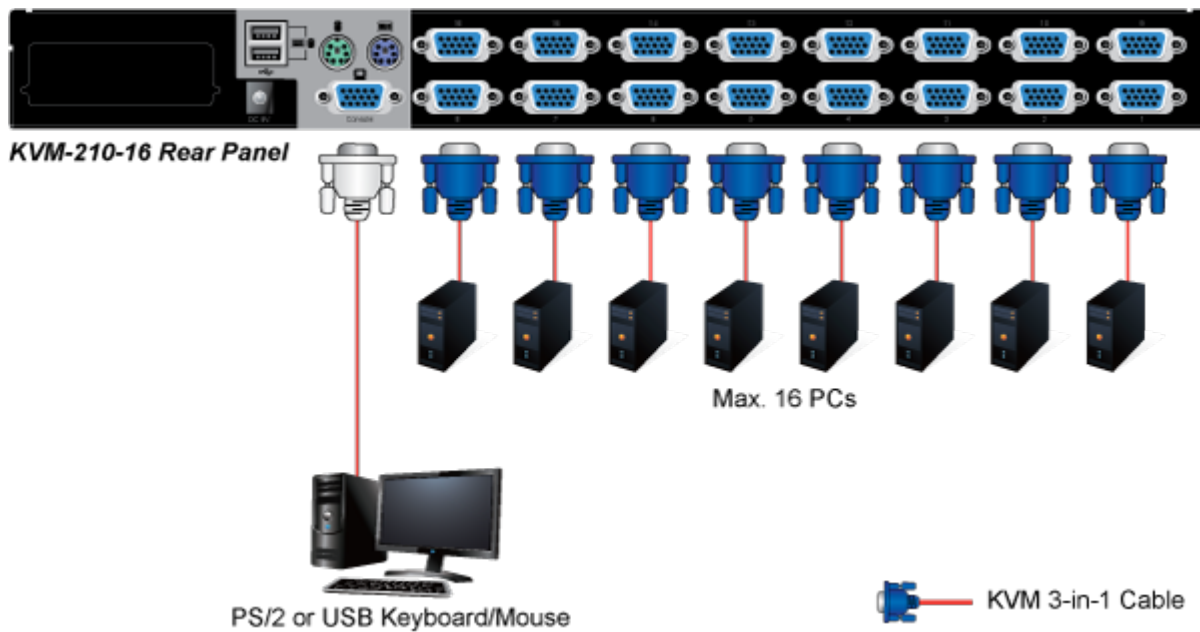

PLANET KVM-KC1-3

Propojovací kabel délky 3 m pro KVM přepínače a konzole řady 210. Integruje do jediného kabelu VGA, USB a PS/2 konektory. Na straně KVM je pouze jediný konektor DB15HD.

ZÁKLADNÍ SPECIFIKACE

Konektor 1: VGA (F)

Konektor 2: VGA (F), USB, 2 x PS/2

Délka: 3 m

Barva: černá

[Ostatní download](#)