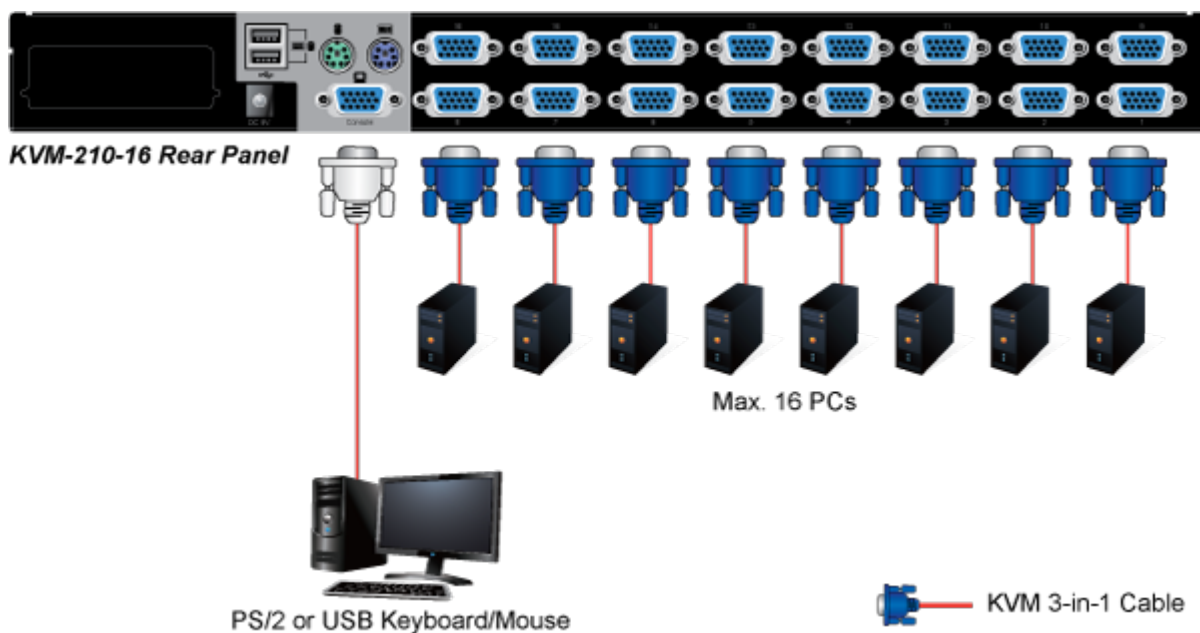

KABEL PLANET KVM-KC1-1.8

Cena celkem:	278 Kč (bez DPH: 230 Kč)
Běžná cena:	306 Kč
Ušetříte:	28 Kč
Kód zboží:	NETPLA1191
Part No.:	KVM-KC1-1.8
Záruka:	26 měs.
Stav:	Nové zboží

Popis

PLANET KVM-KC1-1.8

Propojovací kabel délky 1,8 m pro KVM přepínače a konzole řady 210. Integruje do jediného kabelu VGA, USB a PS/2 konektory. Na straně KVM je pouze jediný konektor DB15HD.

ZÁKLADNÍ SPECIFIKACE

Konektor 1: VGA (F)

Konektor 2: VGA (F), USB, 2 x PS/2

Délka: 1,8 m

Barva: černá

[Ostatní download](#)