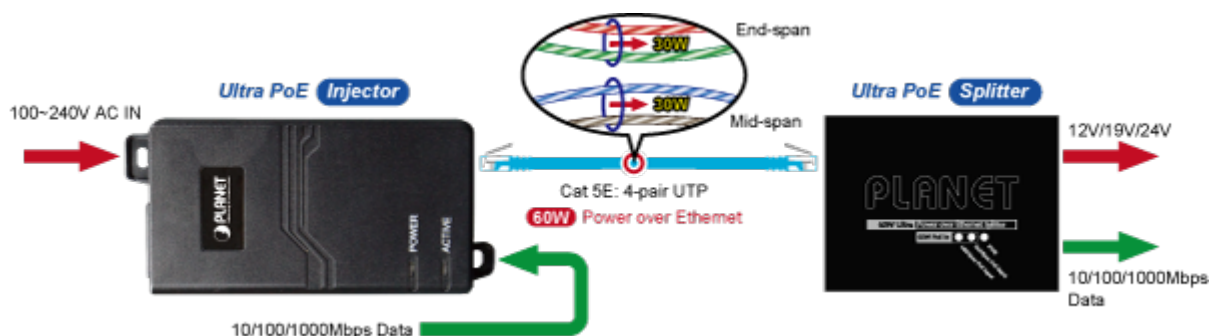

PLANET POE-172

Cena celkem:	1 968 Kč
	(bez DPH: 1 627 Kč)
Běžná cena:	2 165 Kč
Ušetříte:	197 Kč
Kód zboží:	NETPLA1157
Part No.:	POE-172
Záruka:	38 měs.
Stav:	Nové zboží

Popis

PLANET POE-172

"Power over Ethernet Injector" s maximální zatížitelností až 60 W pro napájení zařízení po ethernetu. Designovaný pro použití s kamerami PTZ, dotykovými monitory, VoIP aparáty nebo Wi-Fi přístupovými body. Napájení PoE lze realizovat i na gigabitovém ethernetu, napájení se přenáší po všech vodičích UTP/FTP ethernet vedení, injektor podporuje IEEE 802.3 / 802.3u / 802.3ab, 10/100/1000Base-T.

ZÁKLADNÍ SPECIFIKACE

Rozhraní: 2 × RJ-45 10/100/1000 Mbps : 1 × Data input, 1 × PoE (Data + Power) output

Celkový napájecí výkon: do 60 W, IEEE 802.3at, IEEE 802.3af

Zatížitelnost portu: až 60 W

Napájení: 100–240 V AC, 50/60 Hz

Provozní teplota: 0 až 50 °C

Rozměry: 115 × 62,5 × 31 mm

Hmotnost: 235 g