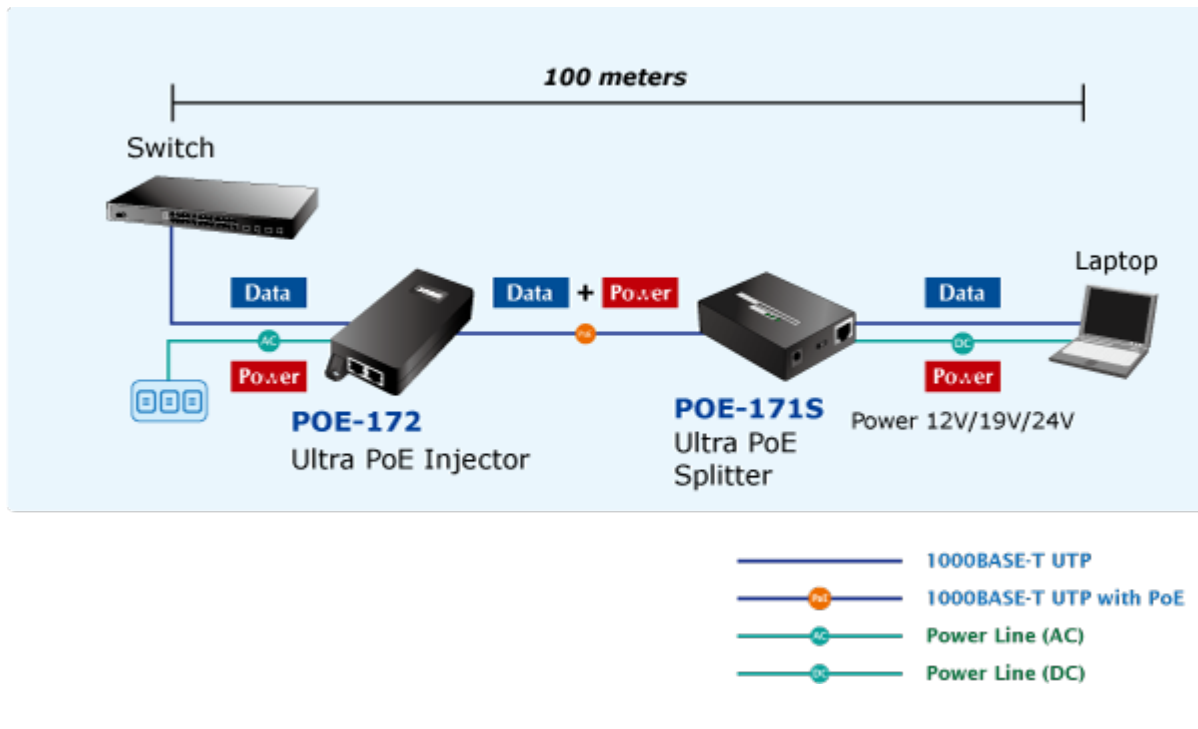

PLANET POE-172

Cena celkem:	1 968 Kč
	(bez DPH: 1 627 Kč)
Běžná cena:	2 165 Kč
Ušetříte:	197 Kč
Kód zboží:	NETPLA1157
Part No.:	POE-172
Záruka:	38 měs.
Stav:	Nové zboží

Popis

PLANET POE-172

"Power over Ethernet Injector" s maximální zatížitelností až 60 W pro napájení zařízení po ethernetu. Designovaný pro použití s kamerami PTZ, dotykovými monitory, VoIP aparáty nebo Wi-Fi přístupovými body. Napájení PoE lze realizovat i na gigabitovém ethernetu, napájení se přenáší po všech vodičích UTP/FTP ethernet vedení, injektor podporuje IEEE 802.3 / 802.3u / 802.3ab, 10/100/1000Base-T.

ZÁKLADNÍ SPECIFIKACE

Rozhraní: 2 × RJ-45 10/100/1000 Mbps : 1 × Data input, 1 × PoE (Data + Power) output

Celkový napájecí výkon: do 60 W, IEEE 802.3at, IEEE 802.3af

Zatížitelnost portu: až 60 W

Napájení: 100–240 V AC, 50/60 Hz

Provozní teplota: 0 až 50 °C

Rozměry: 115 × 62,5 × 31 mm

Hmotnost: 235 g

 [Specifikace](#)

 [Manuál](#)

 [Ostatní download](#)