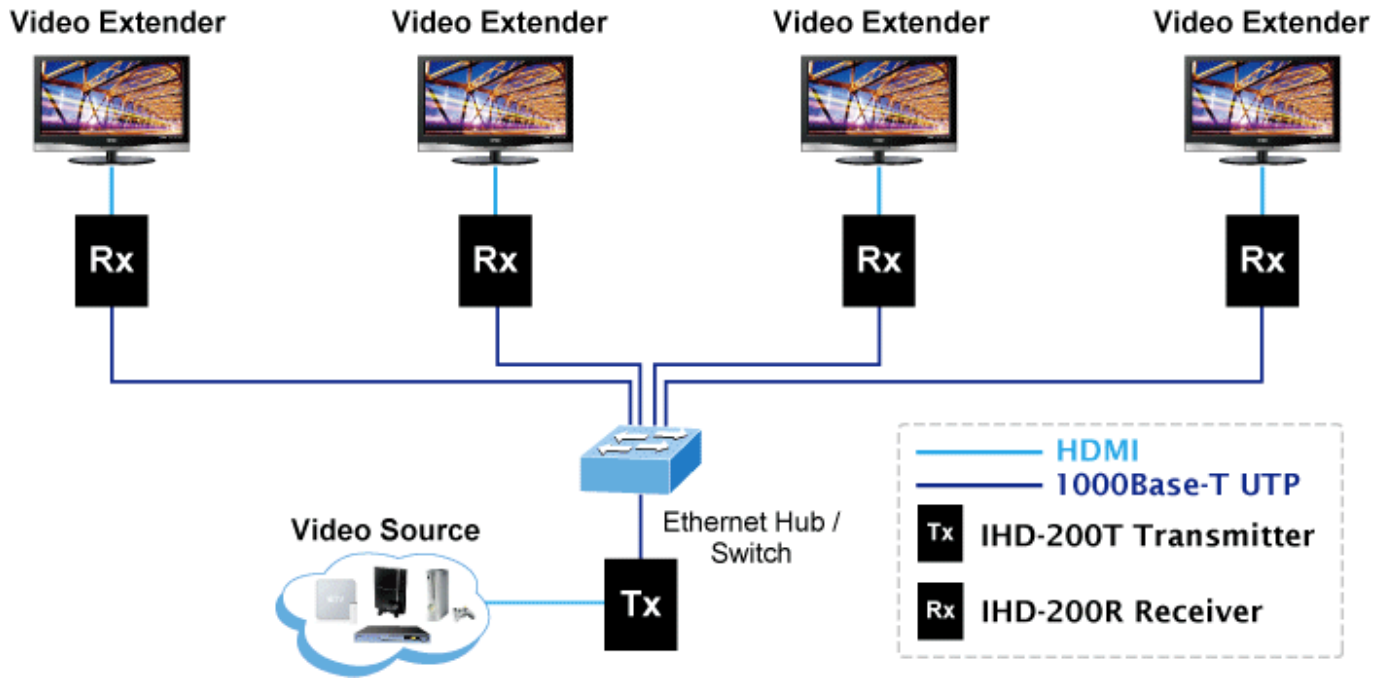

PŘIJÍMAČ PLANET IHD-200R

Cena celkem:	6 731 Kč (bez DPH: 5 563 Kč)
Běžná cena:	7 404 Kč
Ušetříte:	673 Kč
Kód zboží:	NETPLA1132
Part No.:	IHD-200R
Záruka:	26 měs.
Stav:	Nové zboží

Popis

Přijímač distribuce pro extender nebo video stěnu přes síť LAN (ethernet), podpora rozlišení HD až WUXGA. Přenos 16 nezávislých kanálů nebo 4 simultánních obrazů. Podpora funkce EDID. Spojení bod-bod nebo multicast. Web management, VESA montáž. Řešení pro IP distribuci video prezentací v prostředí LAN pro účely zobrazení na panelech a video stěnách. Jednotky přenosu podporují několik režimů od spojení vysílač-přijímač po multicast spojení bod vysílač-přijímače v režimech zobrazení pro jednotlivé monitory nebo jako video stěna. Video obraz lze zabezpečit proti zcizení obsahu metodou EDID, lze řídit kvalitu přenosu a vyhlazení videa pro kvalitní výstup.

Specifikace:

- LAN port RJ-45, 1000Base-T, standardy: IEEE 802.3, IEEE 802.3u, IEEE 802.3ab
- HDMI výstup
- zabezpečení přenosu HDCP (High-bandwidth Digital Content Protection)
- podporované rozlišení pro HDMI: 720p, 720i, 1080p, 1080i
- podporovaná rozlišení pro PC stanice: XGA (1024x768) / SXGA (1280x1024) / UXGA (1600x1200) / WSXGA (1440x900, 1600x1024) / WUXGA (1920 x 1200)
- Web management, přepínání kanálů pomocí DIP přepínače
- max. počet jednotek v síti: 16
- rozměry: 130 x 96 x 25 mm
- hmotnost: 450g
- napájení externím adaptérem 9-12V DC
- provozní teplota: 0-50°C

Extenter

Video stěna

Přenos více kanálů v jednom segmentu LAN

Příklad použití

Without Extended Display Identification Data

Network Configuration

Ochrana EDID

Supports Extended Display Identification Data