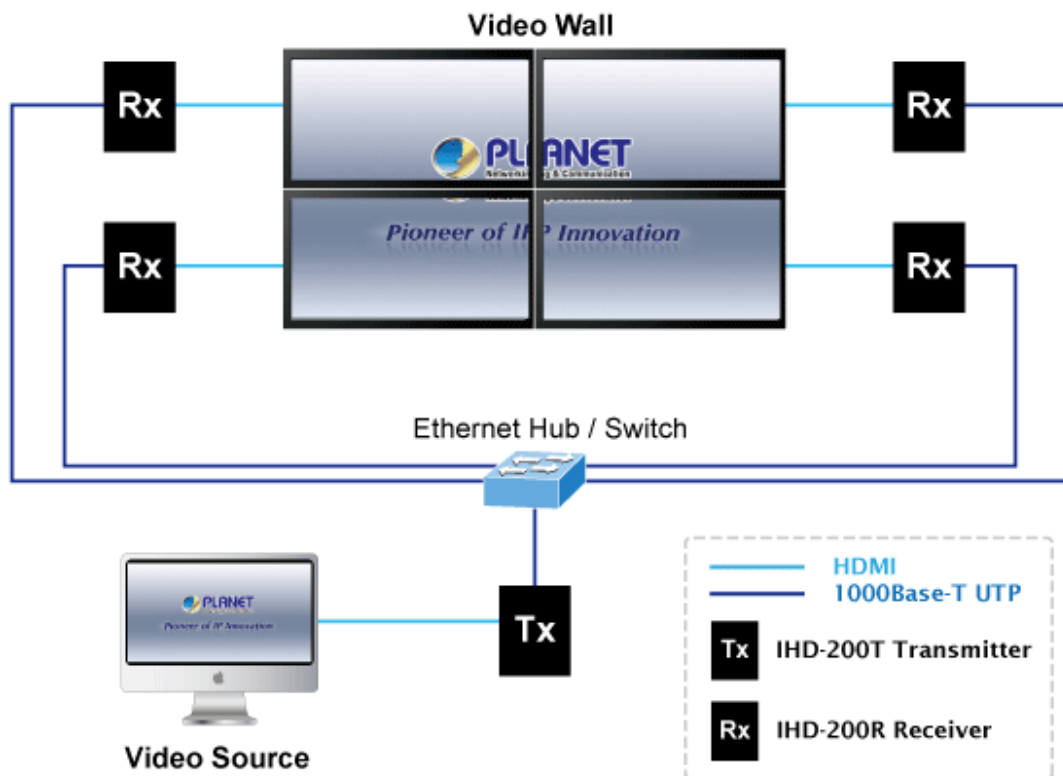

PŘIJÍMAČ PLANET IHD-200R

Cena celkem:	6 731 Kč (bez DPH: 5 563 Kč)
Běžná cena:	7 404 Kč
Ušetříte:	673 Kč
Kód zboží:	NETPLA1132
Part No.:	IHD-200R
Záruka:	26 měs.
Stav:	Nové zboží

Popis

Přijímač distribuce pro extender nebo video stěnu přes síť LAN (ethernet), podpora rozlišení HD až WUXGA. Přenos 16 nezávislých kanálů nebo 4 simultánních obrazů. Podpora funkce EDID. Spojení bod-bod nebo multicast. Web management, VESA montáž. Řešení pro IP distribuci video prezentací v prostředí LAN pro účely zobrazení na panelech a video stěnách. Jednotky přenosu podporují několik režimů od spojení vysílač-přijímač po multicast spojení bod vysílač-přijímače v režimech zobrazení pro jednotlivé monitory nebo jako video stěna. Video obraz lze zabezpečit proti zcizení obsahu metodou EDID, lze řídit kvalitu přenosu a vyhlazení videa pro kvalitní výstup.

Specifikace:

- LAN port RJ-45, 1000Base-T, standardy: IEEE 802.3, IEEE 802.3u, IEEE 802.3ab
- HDMI výstup
- zabezpečení přenosu HDCP (High-bandwidth Digital Content Protection)
- podporované rozlišení pro HDMI: 720p, 720i, 1080p, 1080i
- podporovaná rozlišení pro PC stanice: XGA (1024x768) / SXGA (1280x1024) / UXGA (1600x1200) / WSXGA (1440x900, 1600x1024) / WUXGA (1920 x 1200)
- Web management, přepínání kanálů pomocí DIP přepínače
- max. počet jednotek v síti: 16
- rozměry: 130 x 96 x 25 mm
- hmotnost: 450g
- napájení externím adaptérem 9-12V DC
- provozní teplota: 0-50°C

Extenter

Video stěna

Přenos více kanálů v jednom segmentu LAN

Příklad použití

Without Extended Display Identification Data

Network Configuration

Ochrana EDID

Supports Extended Display Identification Data