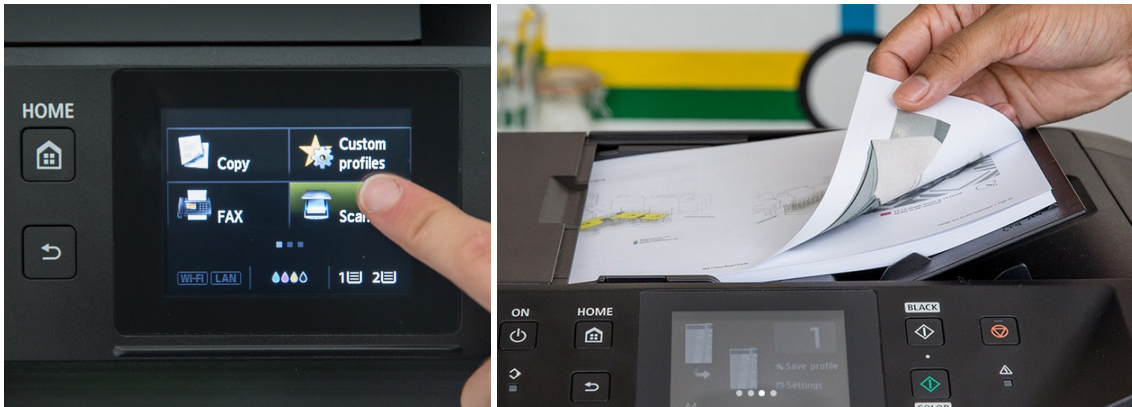

CANON MAXIFY MB5450

Cena celkem:	6 524 Kč (bez DPH: 5 392 Kč)
Běžná cena:	7 176 Kč
Ušetříte:	652 Kč
Kód zboží:	TISC1567
Part No.:	0971C009
Záruka:	12 měs.
Stav:	Nové zboží

Popis

Tiskárna Canon MAXIFY MB5450 - multifunkční pracovník do vaší osobní kanceláře

Multifunkční barevná tiskárna Canon MAXIFY MB5450, která v sobě integruje také **kopírku, skener a fax**, efektivně zrychlí všechny procesy v rámci kanceláře nebo domácnosti. Díky rychlosti **až 24 stran za minutu** a funkci **automatického oboustranného tisku** ušetříte nejen spoustu času, ale také náklady na provoz.

Bezdrátové připojení skrze Wi-Fi podporuje snadnou integraci do sítě a současně vám umožní komfortní tisk z mobilních zařízení. Využít můžete rovněž cloudové služby a razantně zvýšit svoji produktivitu. **Tiskárna Canon MAXIFY MB5450** disponuje **USB portem** pro připojení USB přenosných zařízení a pohodlný tisk přímo z nich.

Canon Maxify MB5450

Inkoustová tiskárna formátu **A4** nabízející kompletní tiskové úlohy - tisk, skenování, kopírování i fax. Poskytuje rozlišení tisku až **1200 x 600 DPI** při rychlosti **24** stran/min. černobíle a **15,5** stran/min. barevně. Dále je tiskárna vybavena **oboustranným automatickým tiskem**. Pro skenování či kopírování je k dispozici skener s rozlišením **1200 x 1200 DPI**. Pro snadnou obsluhu tiskárny je připraven **3,4"** velký dotykový displej. V případě zapojení do sítě tiskárna nabízí **RJ-45** port či bezdrátovou technologii **Wi-Fi**. Na čelním panelu se též nalézá **USB port** pro připojení USB médií.