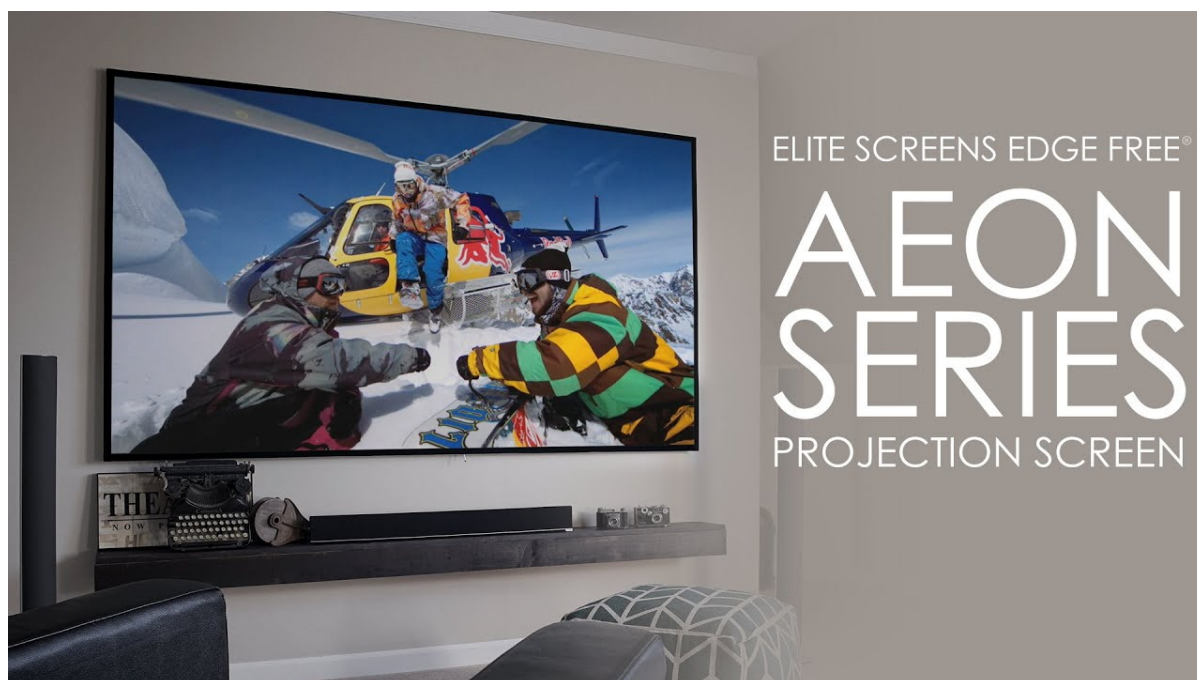

### Elite Screens AR110DHD3

Projekční plátno v pevném rámu s úhlopříčkou **110"** a poměrem stran **16 : 9**. Ideální pro domácí použití v kombinaci s projektořem. Materiál **CineGrey 3D** je referenční kvalitní materiál vyvinutý pro prostředí s minimální kontrolou nad osvětlením místnosti. Plátno podporuje **aktivní 3D, 4K Ultra HD, HDR** a nabízí šířku zorného úhlu **90°**. Plátno je nataženo přes podkladový rám, **působí tedy bezrámovým dojmem** (možnost instalace ultratenké lišty).

- Série Aeon Edge Free - bezrámové/bezokrajové projekční plátno v pevném rámu
- Ideální pro domácí použití
- Aktivní 3D, 4K Ultra HD
- Lehká hliníková konstrukce s děleným rámem
- Snadná montáž a instalace
- Edge Free (bezokrajové) + možnost instalace ultratenké lišty