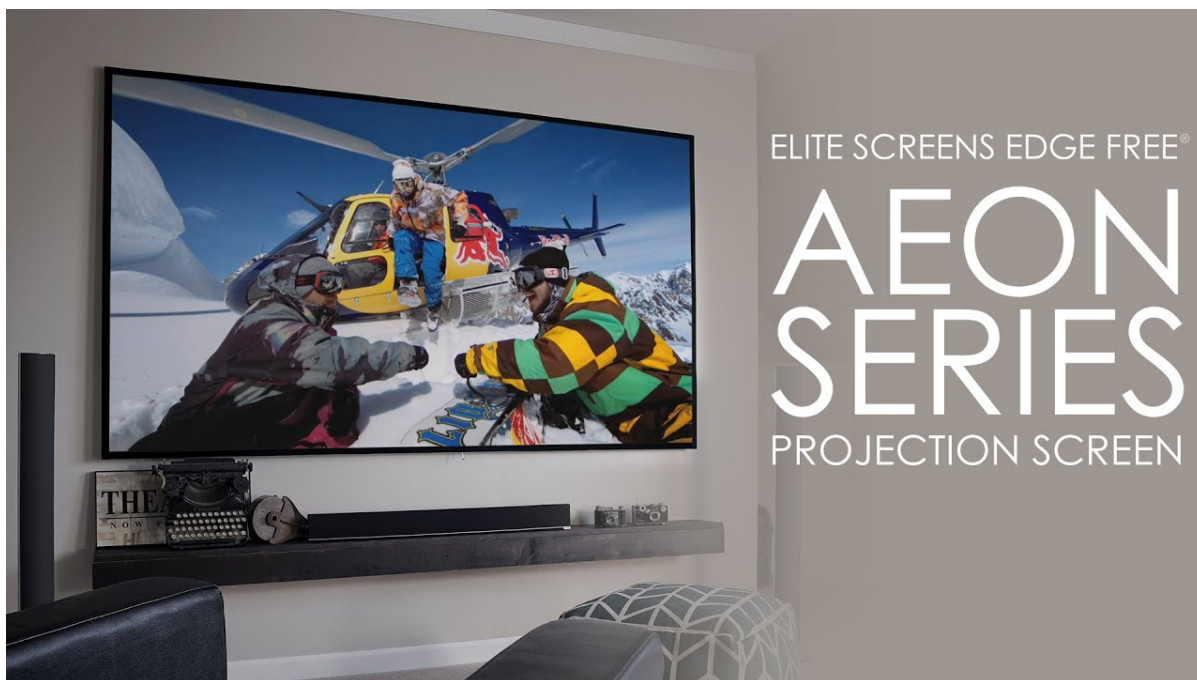

### Elite Screens AR110WH2

Projekční plátno v pevném rámu s úhlopříčkou **110"** a poměrem stran **16 : 9**. Ideální pro domácí použití v kombinaci s projektorem. Materiál **CineWhite** má široký rozptyl světla, černobílý kontrast a přirozené barevné ztvárnění. Plátno podporuje **HDR, aktivní 3D a 4K Ultra HD Ready** a nabízí šířku zorného úhlu **180°**. Plátno je nataženo přes podkladový rám, **působí tedy bezrámovým dojmem** (možnost instalace ultratenké lišty).

- Série Aeon Edge Free - bezrámové/bezokrajové projekční plátno v pevném rámu
- Ideální pro domácí použití
- Aktivní 3D, 4K Ultra HD
- Lehká hliníková konstrukce s děleným rámem
- Snadná montáž a instalace
- Edge Free (bezokrajové) + možnost instalace ultratenké lišty