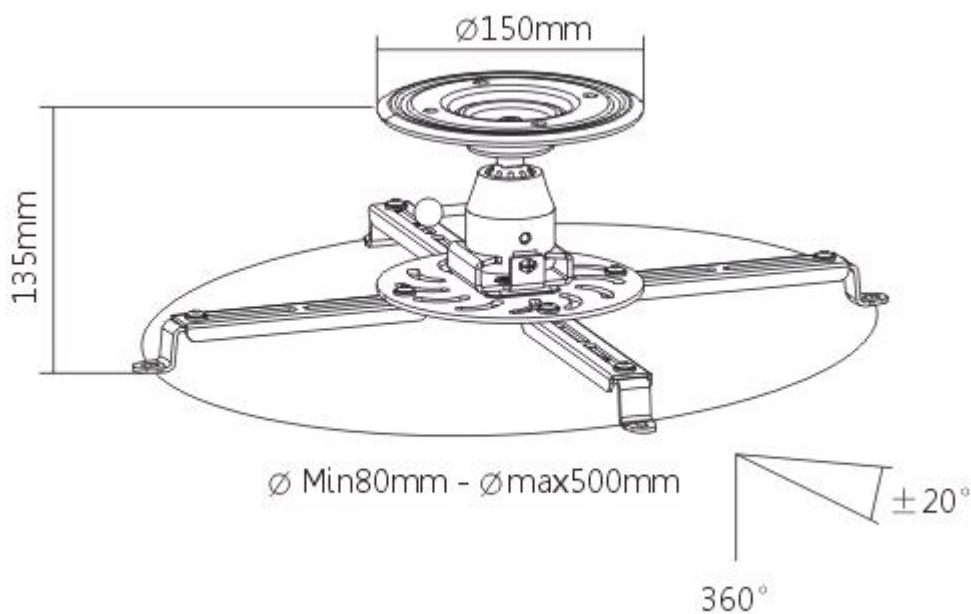

Sunne by Elite Screens PRO300S

Držák na strop pro projektory. Maximální zatížení tohoto držáku je **25 kg**. Držák nabízí naklopení o 20° a otočení o 360°.

ZÁKLADNÍ SPECIFIKACE

Max. zatížení: 25 kg

Vzdálenost od stropu: 135 mm

Rozteč montážních bodů projektoru: 80-500 mm

Materiál: hliník

Barva: černá

[Informační list](#)