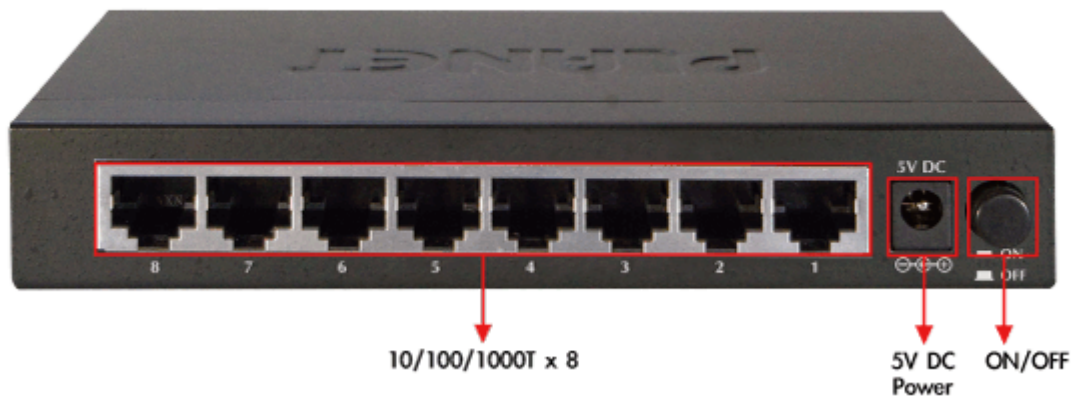

SWITCH PLANET GSD-803

Cena celkem:	981 Kč (bez DPH: 811 Kč)
Běžná cena:	1 079 Kč
Ušetříte:	98 Kč
Kód zboží:	NAPPNT1036
Part No.:	GSD-803
Záruka:	38 měs.
Stav:	Nové zboží

Popis

PLANET GSD-803

8portový Gigabitový desktopový přepínač. Autodetekce rychlosti a typu kabelu. Kovová skříň. Energeticky efektivní ethernet zařízení podle 802.3az (EEE) a EuP, bez ventilátorů, ext.napájení.

Gigabitové přepínače v miniaturním provedení pro stolní použití. Mají plnou propustnost, jsou neblokující, vybaveny architekturou Store and Forward. Rozměry jejich kovových skříněk dovolují jejich umístění do malých 10" rozvaděčů či nenápadné uložení kdekoliv.

ZÁKLADNÍ SPECIFIKACE

Fyzické vlastnosti:

Porty: 8 x RJ-45 10/100/1000BASE-T

Paměť: 4k MAC adres

Propustnost: sběrnice 16 Gbps, provozně 11,9 Mpps (64B)

Podpora přenosu: JumboFrame 9KB

Provedení: desktop

Napájení: externí zdroj 5V DC, celkový příkon do 3,4W

Ochrana: bez ochrany

Provozní teplota: 0 - 50°C

Rozměry: 155 x 86 x 26 mm

Hmotnost: 348 g

Intelligent Power Savings

Power Saving **40%**

*Full Port link/Cable length < 20m

**Save
26,280 Watts
yearly**