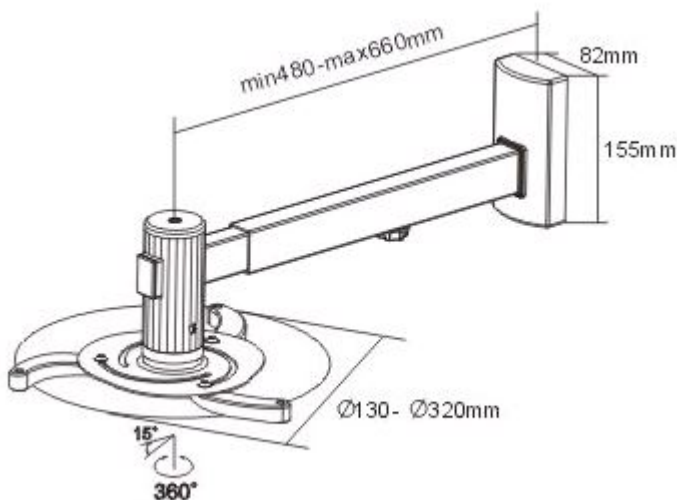

Sunne by Elite Screens PRO05

Nástěnný držák pro projektory. Maximální zatížení tohoto držáku je **10 kg**. Držák nabízí naklopení o 15° a otočení o 360°.

ZÁKLADNÍ SPECIFIKACE

Max. zatížení: 10 kg

Vzdálenost od zdi: 480 - 660 mm

Rozteč montážních bodů projektoru: 130 - 320 mm

Materiál: hliník, ocel

Barva: stříbrná

[Informační list](#)